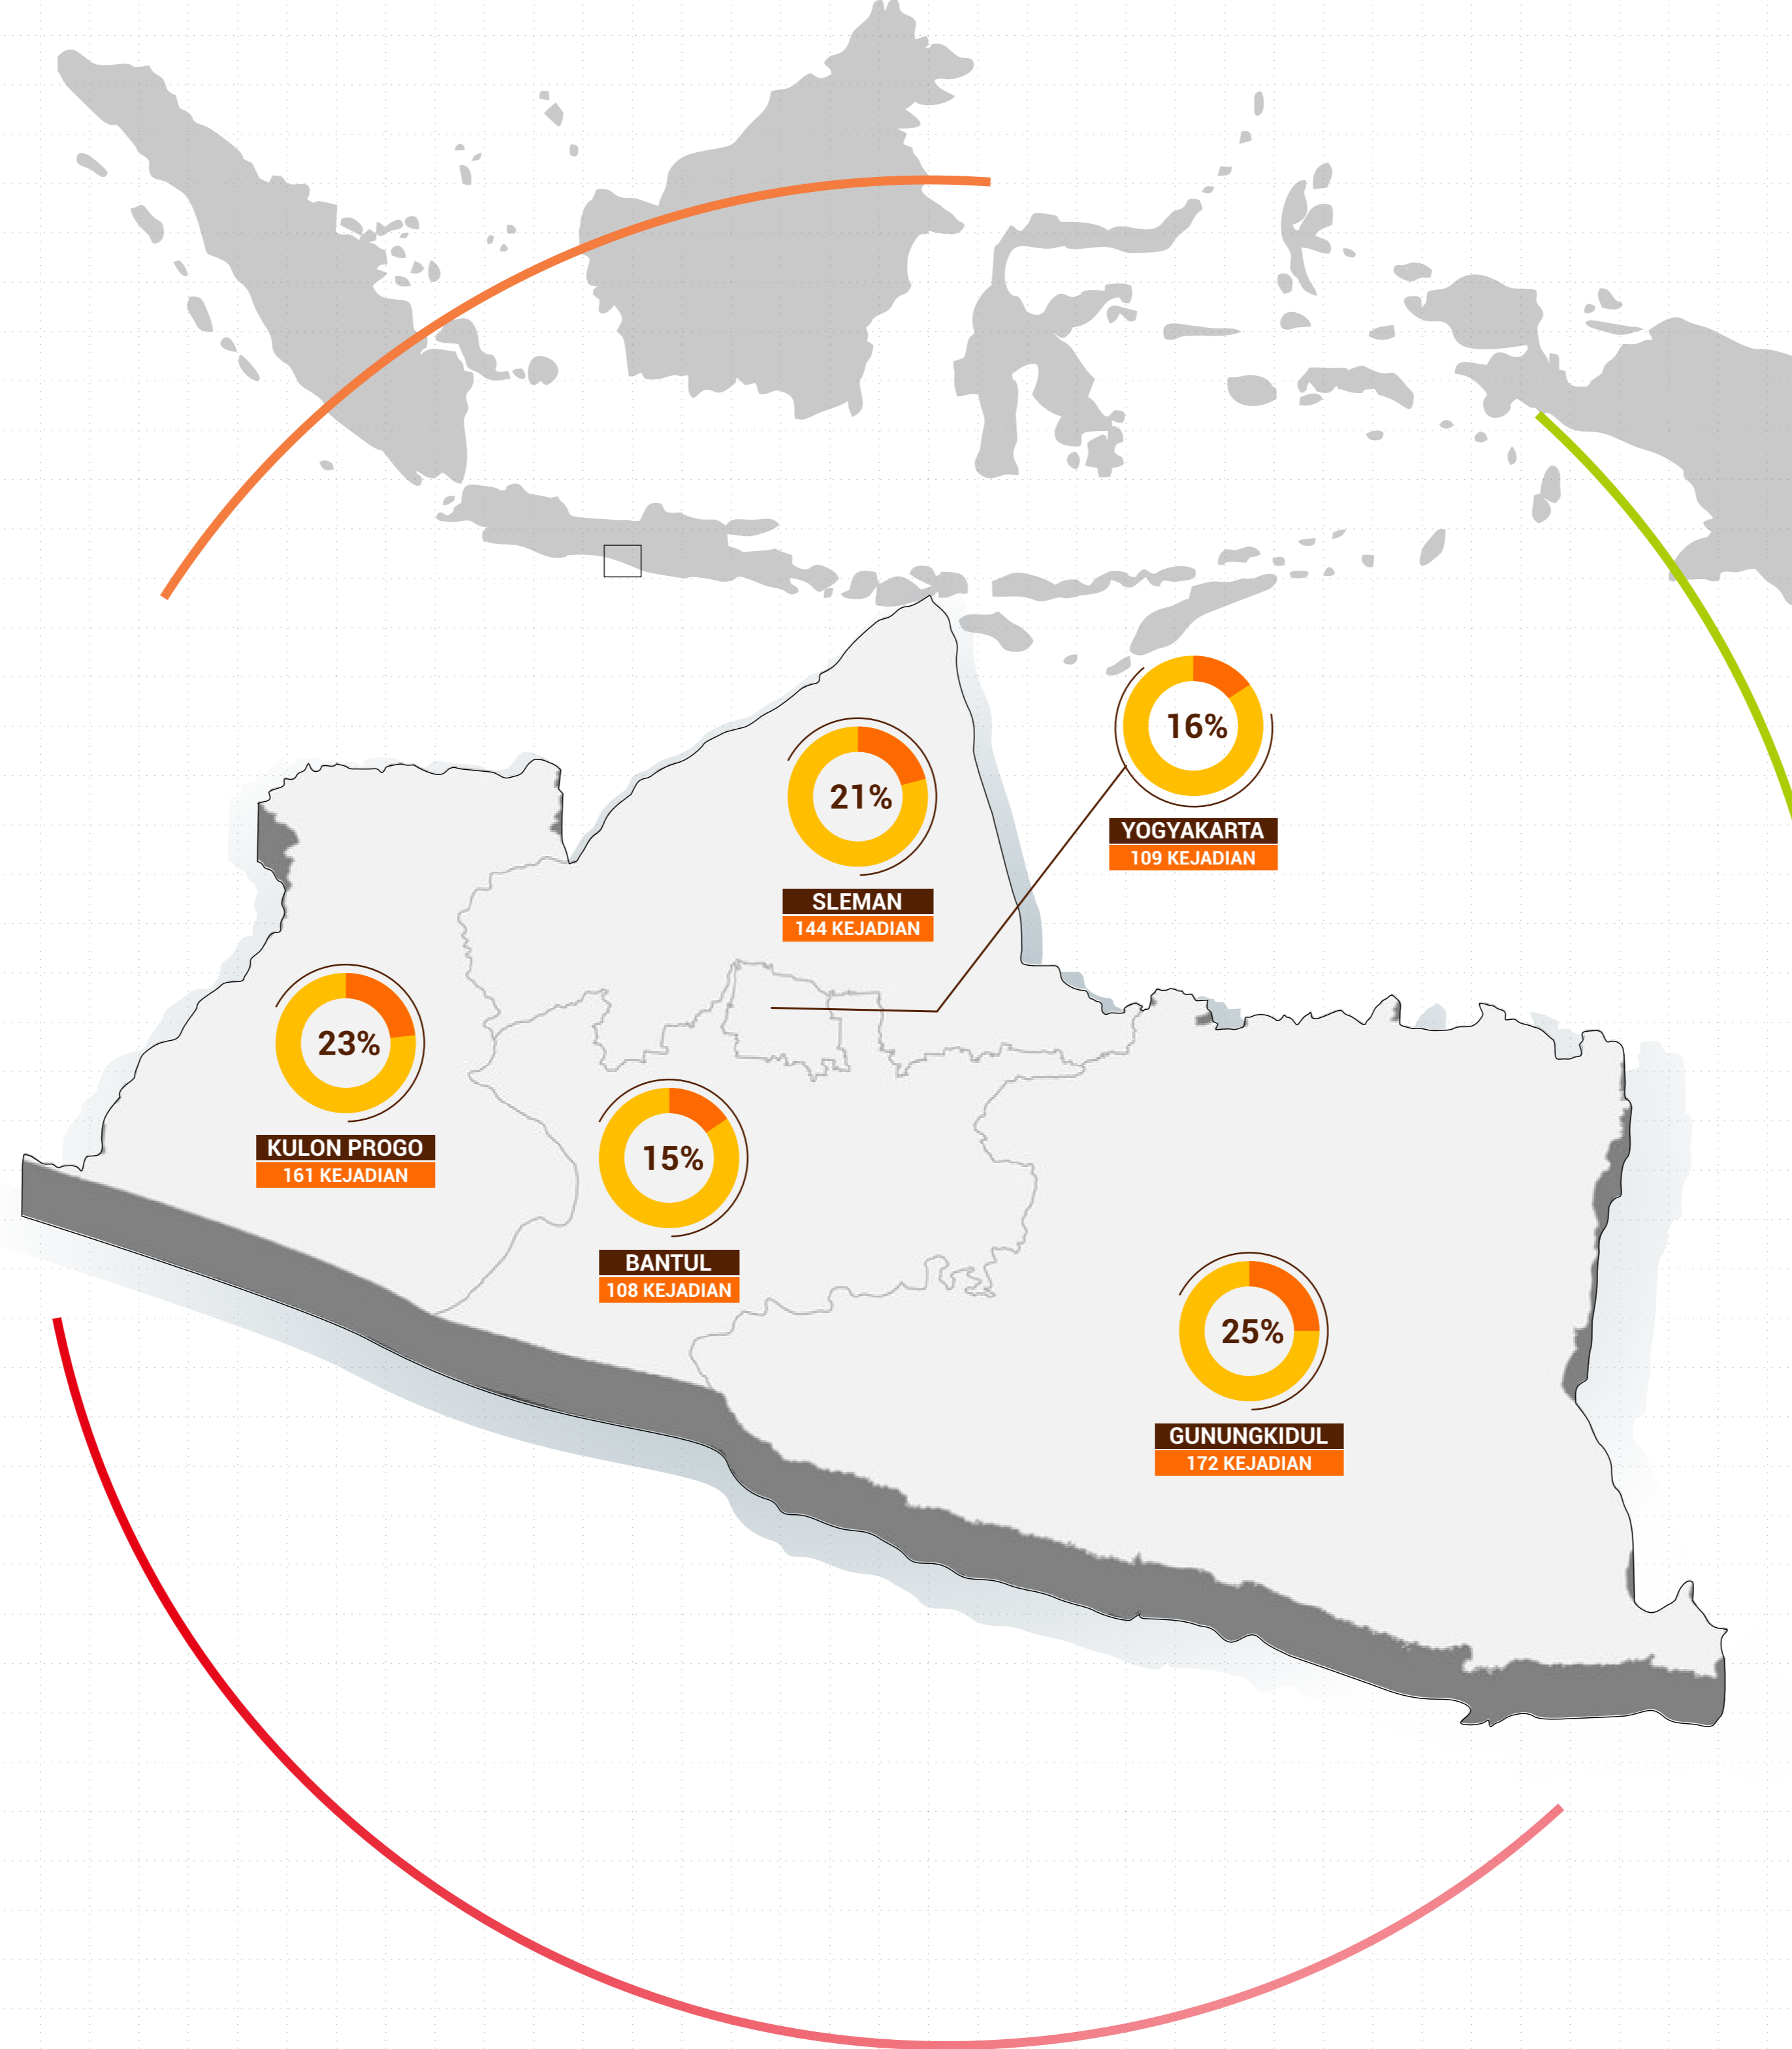

INFOGRAFIS DATA KEBENCANAAN DAERAH ISTIMEWA YOGYAKARTA JANUARI 2023

BPBD Daerah Istimewa Yogyakarta

JUMLAH KEJADIAN

KEJADIAN DESEMBER 2022

PANDEMI COVID-19

DATA DESEMBER 2022

AKTIVITAS MERAPI

DATA DESEMBER 2022

STATUS SIAGA

UPDATE DATA KEJADIAN DESEMBER 2022 DI DIY PER 11 JANUARI 2023

JUMLAH UNIT

DAMPAK KEJADIAN

RUMAH RUSAK	250
FASILITAS UMUM RUSAK	11
INFRASTRUKTUR RUSAK	130
POHON TUMBANG	98
KENDARAAN RUSAK	3
JAR. LISTRIK & KOMUNIKASI	27
ASET WARGA	6
BANGUNAN TERGENANG	18

PETA TEMATIK
JUMLAH TOTAL KEJADIAN BULAN DESEMBER 2022 DAERAH ISTIMEWA YOGYAKARTA

SKALA 1 : 150.000

Legenda

Batas Administrasi: Kabupaten, Kota, Kecamatan, Desa/Kelurahan

Asas/Status: Jalan Arteri Utama, Jalan Kolektor

Sungai dan Tubuh Air: Sungai Besar, Waduk, Sempu

Diagram Komposisi Bencana tiap Kabupaten/Kota

Sumber Data: Data Kejadian di DIY Yogyakarta Bulan Desember 2022, Data Spasial Status Informasi Geospasial, OpenStreetMap