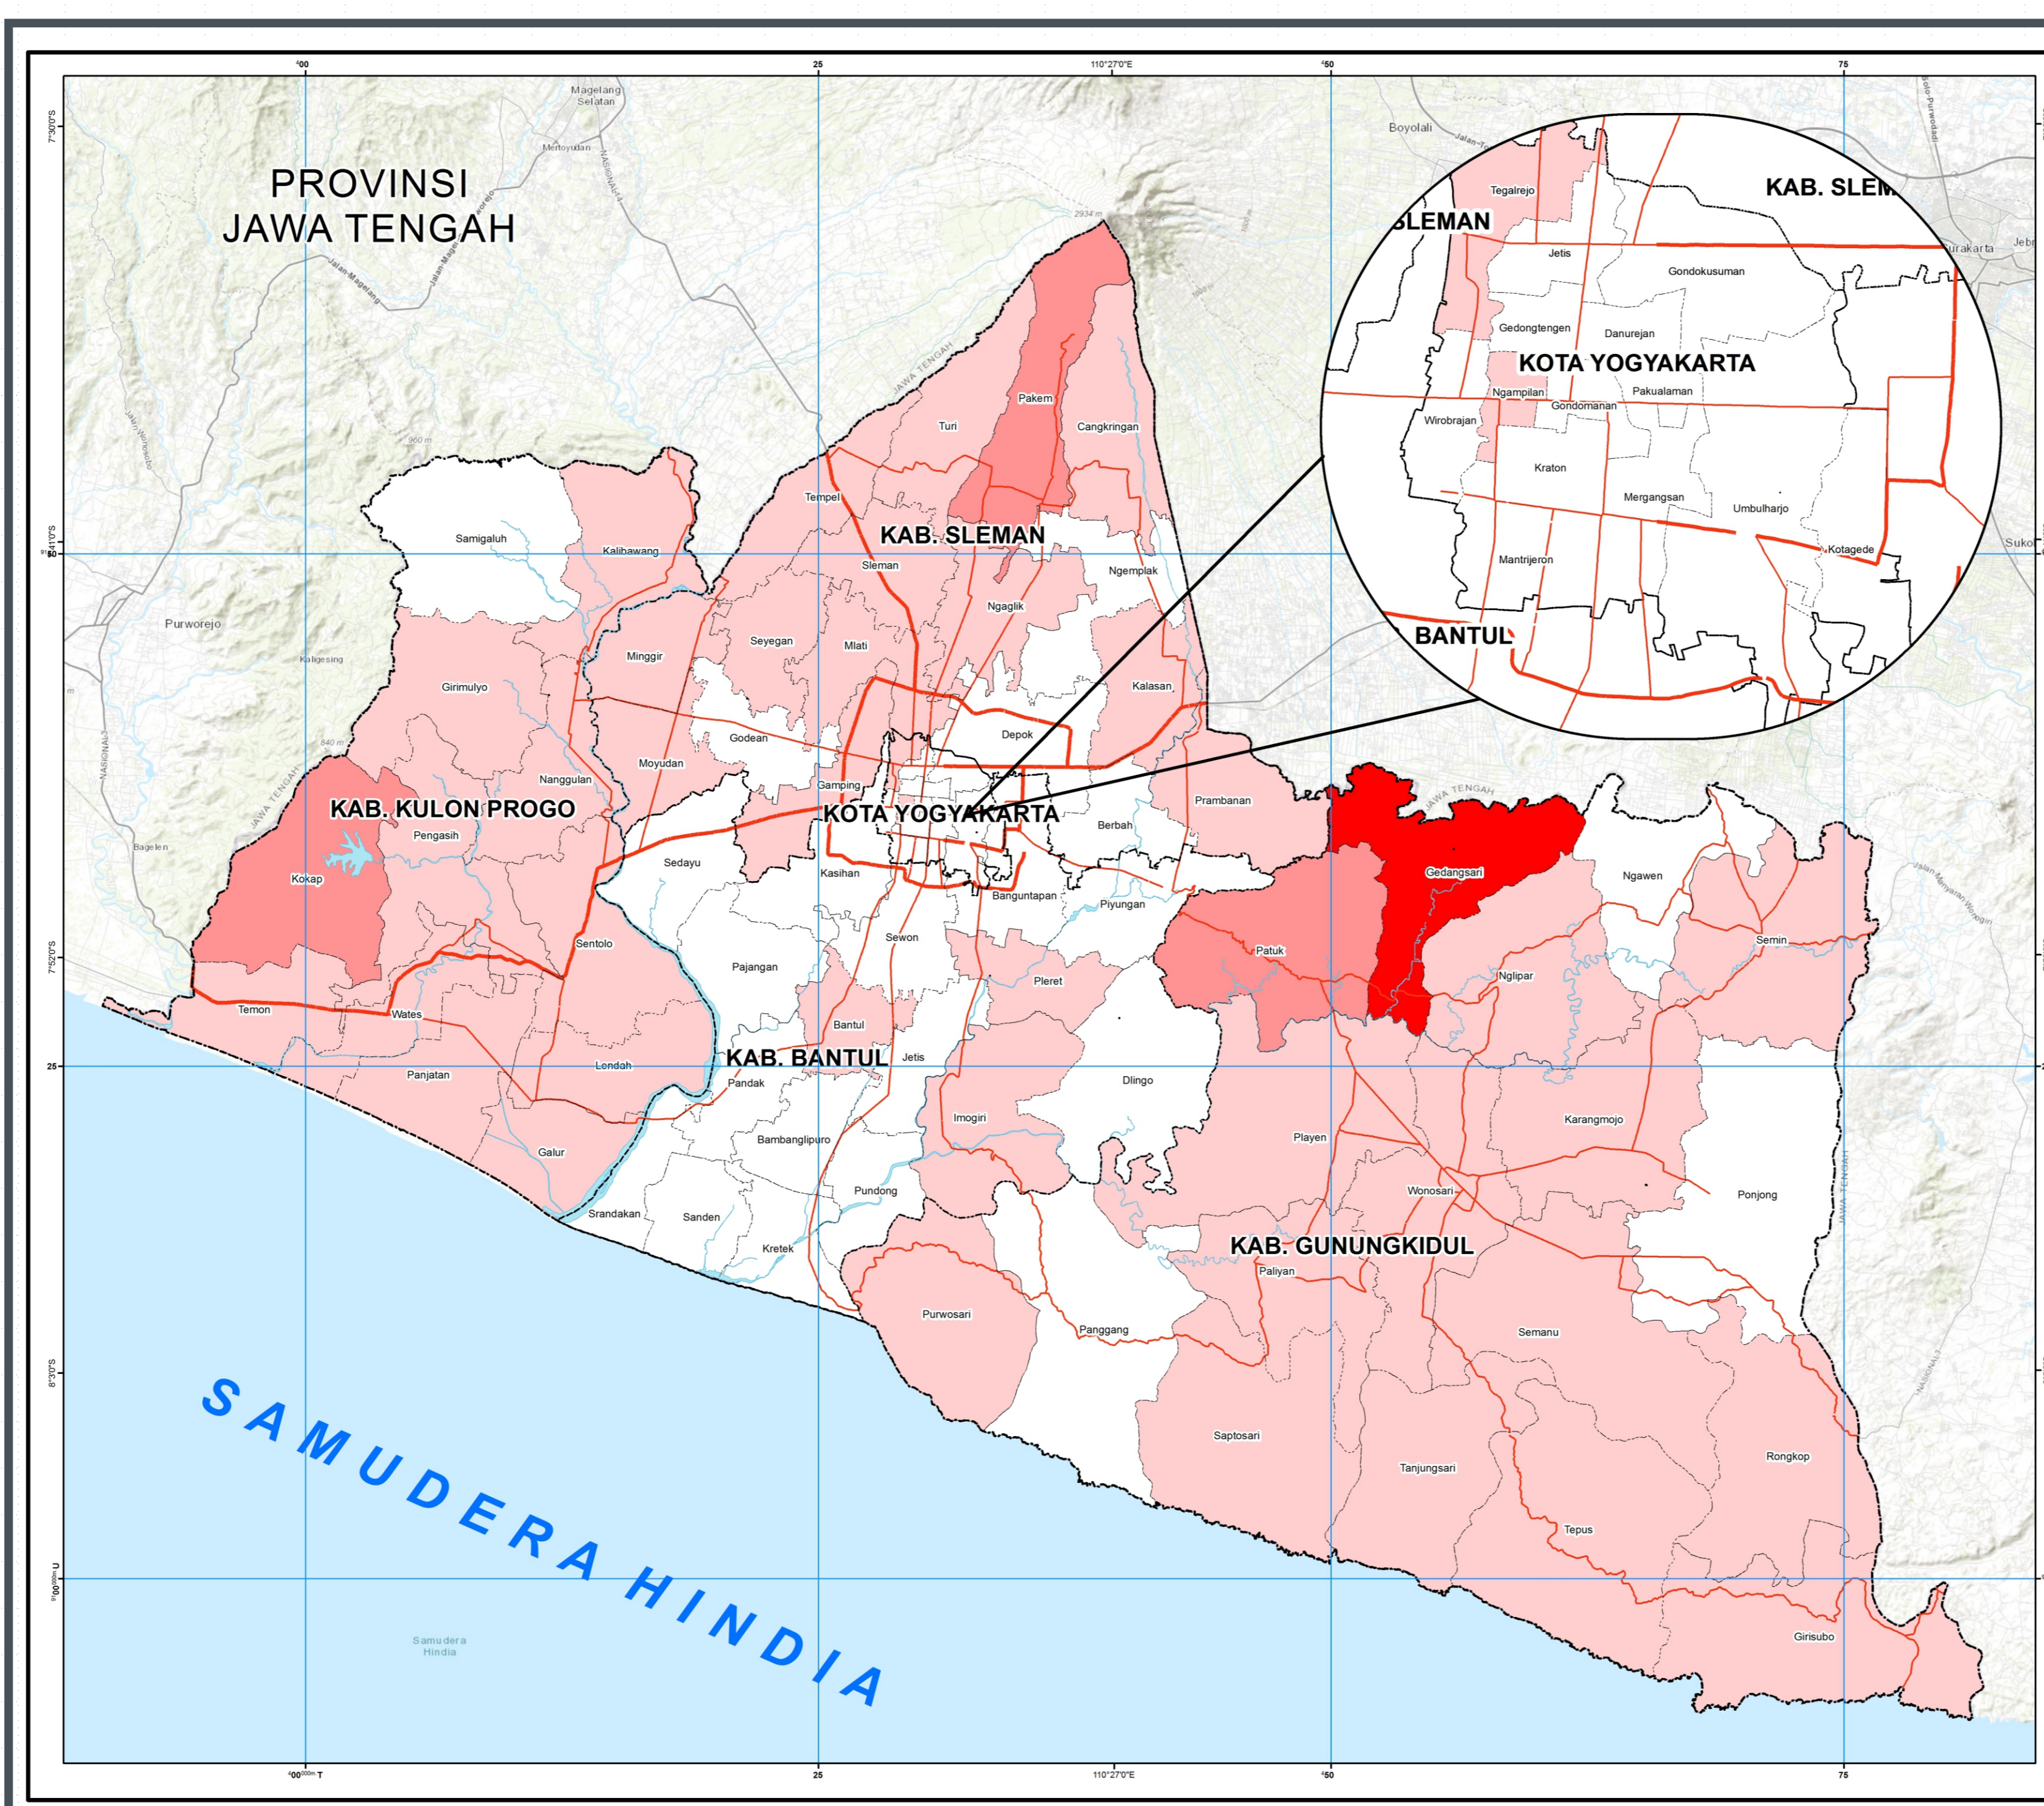

STATUS SIAGA

UPDATE DATA KEJADIAN DESEMBER 2022 DI DIY PER 11 JANUARI 2023

JUMLAH UNIT

DAMPAK KEJADIAN

RUMAH RUSAK	250
FASILITAS UMUM RUSAK	11
INFRASTRUKTUR RUSAK	130
POHON TUMBANG	98
KENDARAAN RUSAK	3
JAR. LISTRIK & KOMUNIKASI	27
ASET WARGA	6
BANGUNAN TERGENANG	18

JIWA TERDAMPAK

TOTAL	558
LUKA RINGAN	4
MENGUNGSI	11

Tanah Longsor | 29-12-22 | Kawasan Wisata Tlogo Putri, Pakem F. BPBD Kab. Sleman

Angin Kencang | 06-12-22 | Setopamiro, Imogiri F. BPBD Kab. Bantul

Kebakaran | 12-12-22 | Tegarejo Kota Yogyakarta F. BPBD Kota Yogyakarta

PETA TEMATIK
JUMLAH TOTAL KEJADIAN BULAN DESEMBER 2022 DAERAH ISTIMEWA YOGYAKARTA

SKALA 1 : 150.000

Legenda

Batas Administrasi: Kabupaten, Kota, Kecamatan, Desa/Kelurahan

Asas/Status: Jalan Arteri Utama, Jalan Kolektor

Sungai dan Tubuh Air: Sungai Besar, Waduk, Sempu

Diagram Komposisi Bencana tiap Kabupaten/Kota

Sumber Data: Data Kejadian di DIY Yogyakarta Bulan Desember 2022, Data Spasial Status Informasi Geospasial, OpenStreetMap