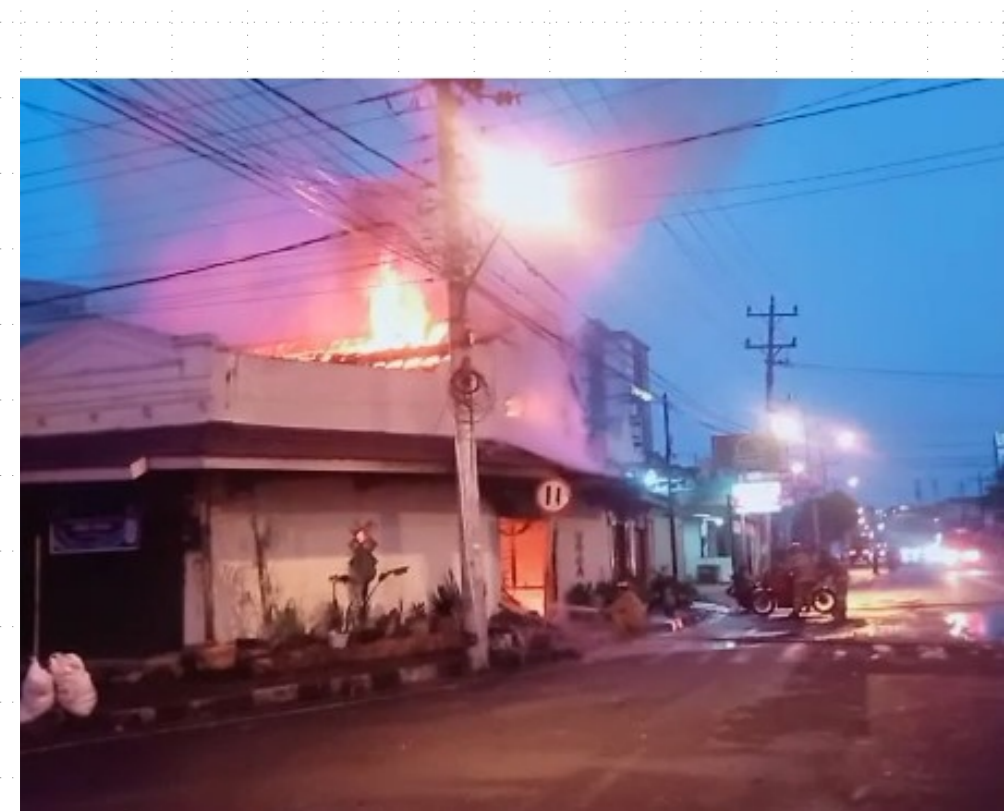

STATUS SIAGA

UPDATE DATA KEJADIAN DESEMBER 2022 DI DIY PER 11 JANUARI 2023

JUMLAH UNIT

DAMPAK KEJADIAN

RUMAH RUSAK	250
FASILITAS UMUM RUSAK	11
INFRASTRUKTUR RUSAK	130
POHON TUMBANG	98
KENDARAAN RUSAK	3
JAR. LISTRIK & KOMUNIKASI	27
ASET WARGA	6
BANGUNAN TERGENANG	18

JIWA TERDAMPAK

TOTAL	558
LUKA RINGAN	4
MENGUNGSI	11

Tanah Longsor | 29-12-22 | Kawasan Wisata Tlogo Putri, Pakem F. BPBD Kab. Sleman

Angin Kencang | 06-12-22 | Setopamiro, Imogiri F. BPBD Kab. Bantul

Kebakaran | 12-12-22 | Tegarejo Kota Yogyakarta F. BPBD Kota Yogyakarta