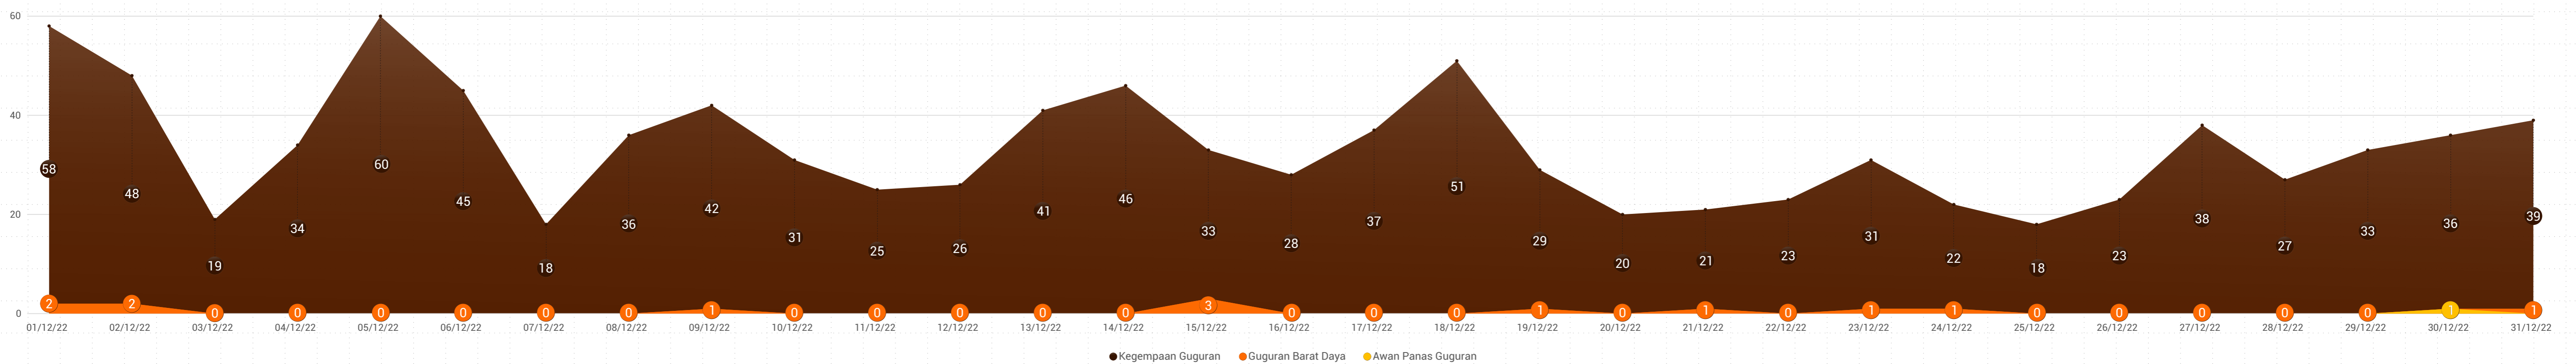

STATUS SIAGA

UPDATE DATA KEJADIAN DESEMBER 2022 DI DIY PER 11 JANUARI 2023

JUMLAH UNIT

DAMPAK KEJADIAN

RUMAH RUSAK	250
FASILITAS UMUM RUSAK	11
INFRASTRUKTUR RUSAK	130
POHON TUMBANG	98
KENDARAAN RUSAK	3
JAR. LISTRIK & KOMUNIKASI	27
ASET WARGA	6
BANGUNAN TERGENANG	18

JIWA TERDAMPAK

TOTAL	558
LUKA RINGAN	4
MENGUNGSI	11

Tanah Longsor | 29-12-22 | Kawasan Wisata Tlogo Putri, Pakem F. BPBD Kab. Sleman

Angin Kencang | 06-12-22 | Setopamiro, Imogiri F. BPBD Kab. Bantul

Kebakaran | 12-12-22 | Tegarejo Kota Yogyakarta F. BPBD Kota Yogyakarta

PETA TEMATIK
JUMLAH TOTAL KEJADIAN BULAN DESEMBER 2022 DAERAH ISTIMEWA YOGYAKARTA

SKALA 1 : 150.000

Legenda

Batas Administrasi: Kabupaten, Kota, Kecamatan, Desa/Kelurahan

Asas/Status: Jalan Arteri Utama, Jalan Kolektor

Sungai dan Tubuh Air: Sungai Besar, Waduk, Sempu

Diagram Komposisi Bencana tiap Kabupaten/Kota

Sumber Data: Data Kejadian di DIY Yogyakarta Bulan Desember 2022, Data Spasial Status Informasi Geospasial, OpenStreetMap