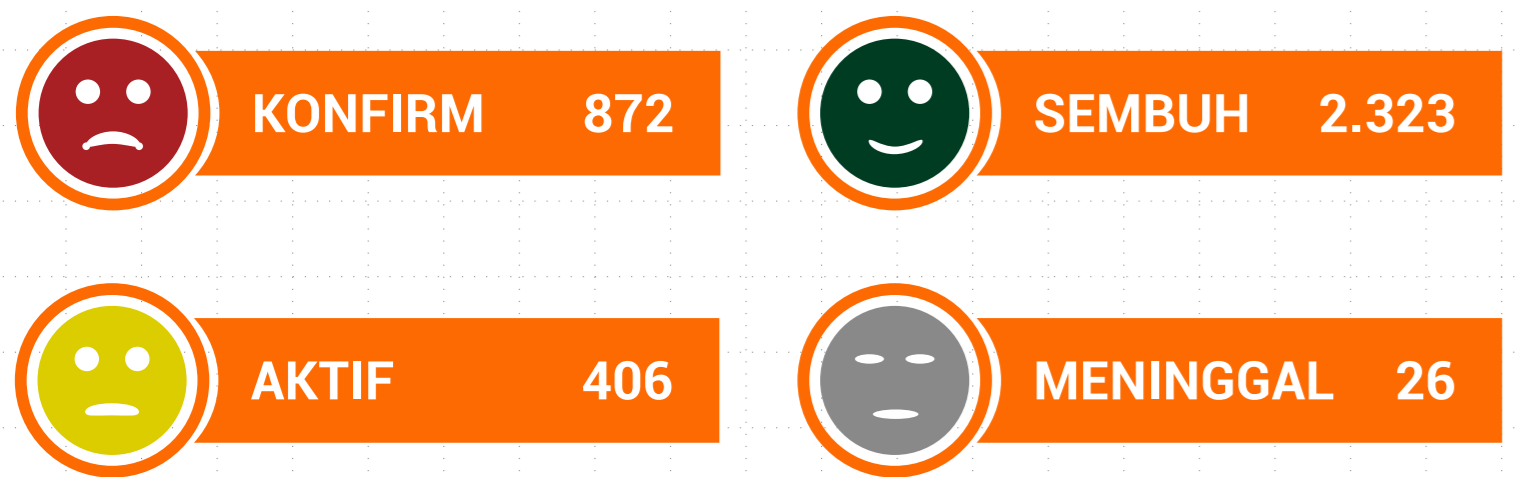

INFOGRAFIS DATA KEBENCANAAN DAERAH ISTIMEWA YOGYAKARTA JANUARI 2023

BPBD Daerah Istimewa Yogyakarta

JUMLAH KEJADIAN

KEJADIAN DESEMBER 2022

PANDEMI COVID-19

DATA DESEMBER 2022

AKTIVITAS MERAPI

DATA DESEMBER 2022

STATUS SIAGA

UPDATE DATA KEJADIAN DESEMBER 2022 DI DIY PER 11 JANUARI 2023

JUMLAH UNIT

DAMPAK KEJADIAN

RUMAH RUSAK	250
FASILITAS UMUM RUSAK	11
INFRASTRUKTUR RUSAK	130
POHON TUMBANG	98
KENDARAAN RUSAK	3
JAR. LISTRIK & KOMUNIKASI	27
ASET WARGA	6
BANGUNAN TERGENANG	18