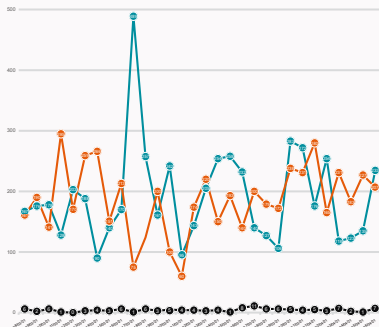

D. DATA COVID-19 DIY

GRAFIK PENAMBAHAN KASUS COVID-19 DI DIY

KETERANGAN

DATA AKUMULASI

KONFIRM/POSITIF	34.511	KONFIRM/POSITIF SEMBUH	28.799
KONFIRM/POSITIF AKTIF	4.878	KONFIRM/POSITIF MD	834