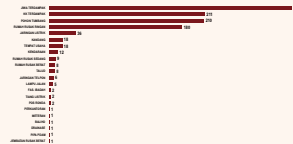

C DAMPAK KEJADIAN

D GUNUNG MERAPI

1.537 Guguran