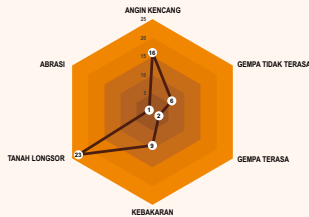

B DATA KEJADIAN

DATA NOVEMBER UPDATE: 07 DESEMBER 2020