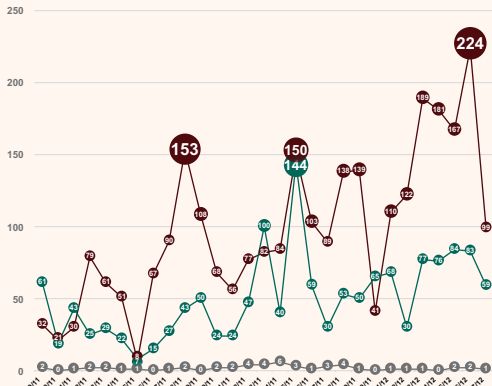

PEMDA DIY

BPBD DIY

INFOGRAFIS DESEMBER 2020 PUSDALOPS

BADAN PENANGGULANGAN BENCANA DAERAH - DAERAH ISTIMEWA YOGYAKARTA

A DATA COVID-19 DIY