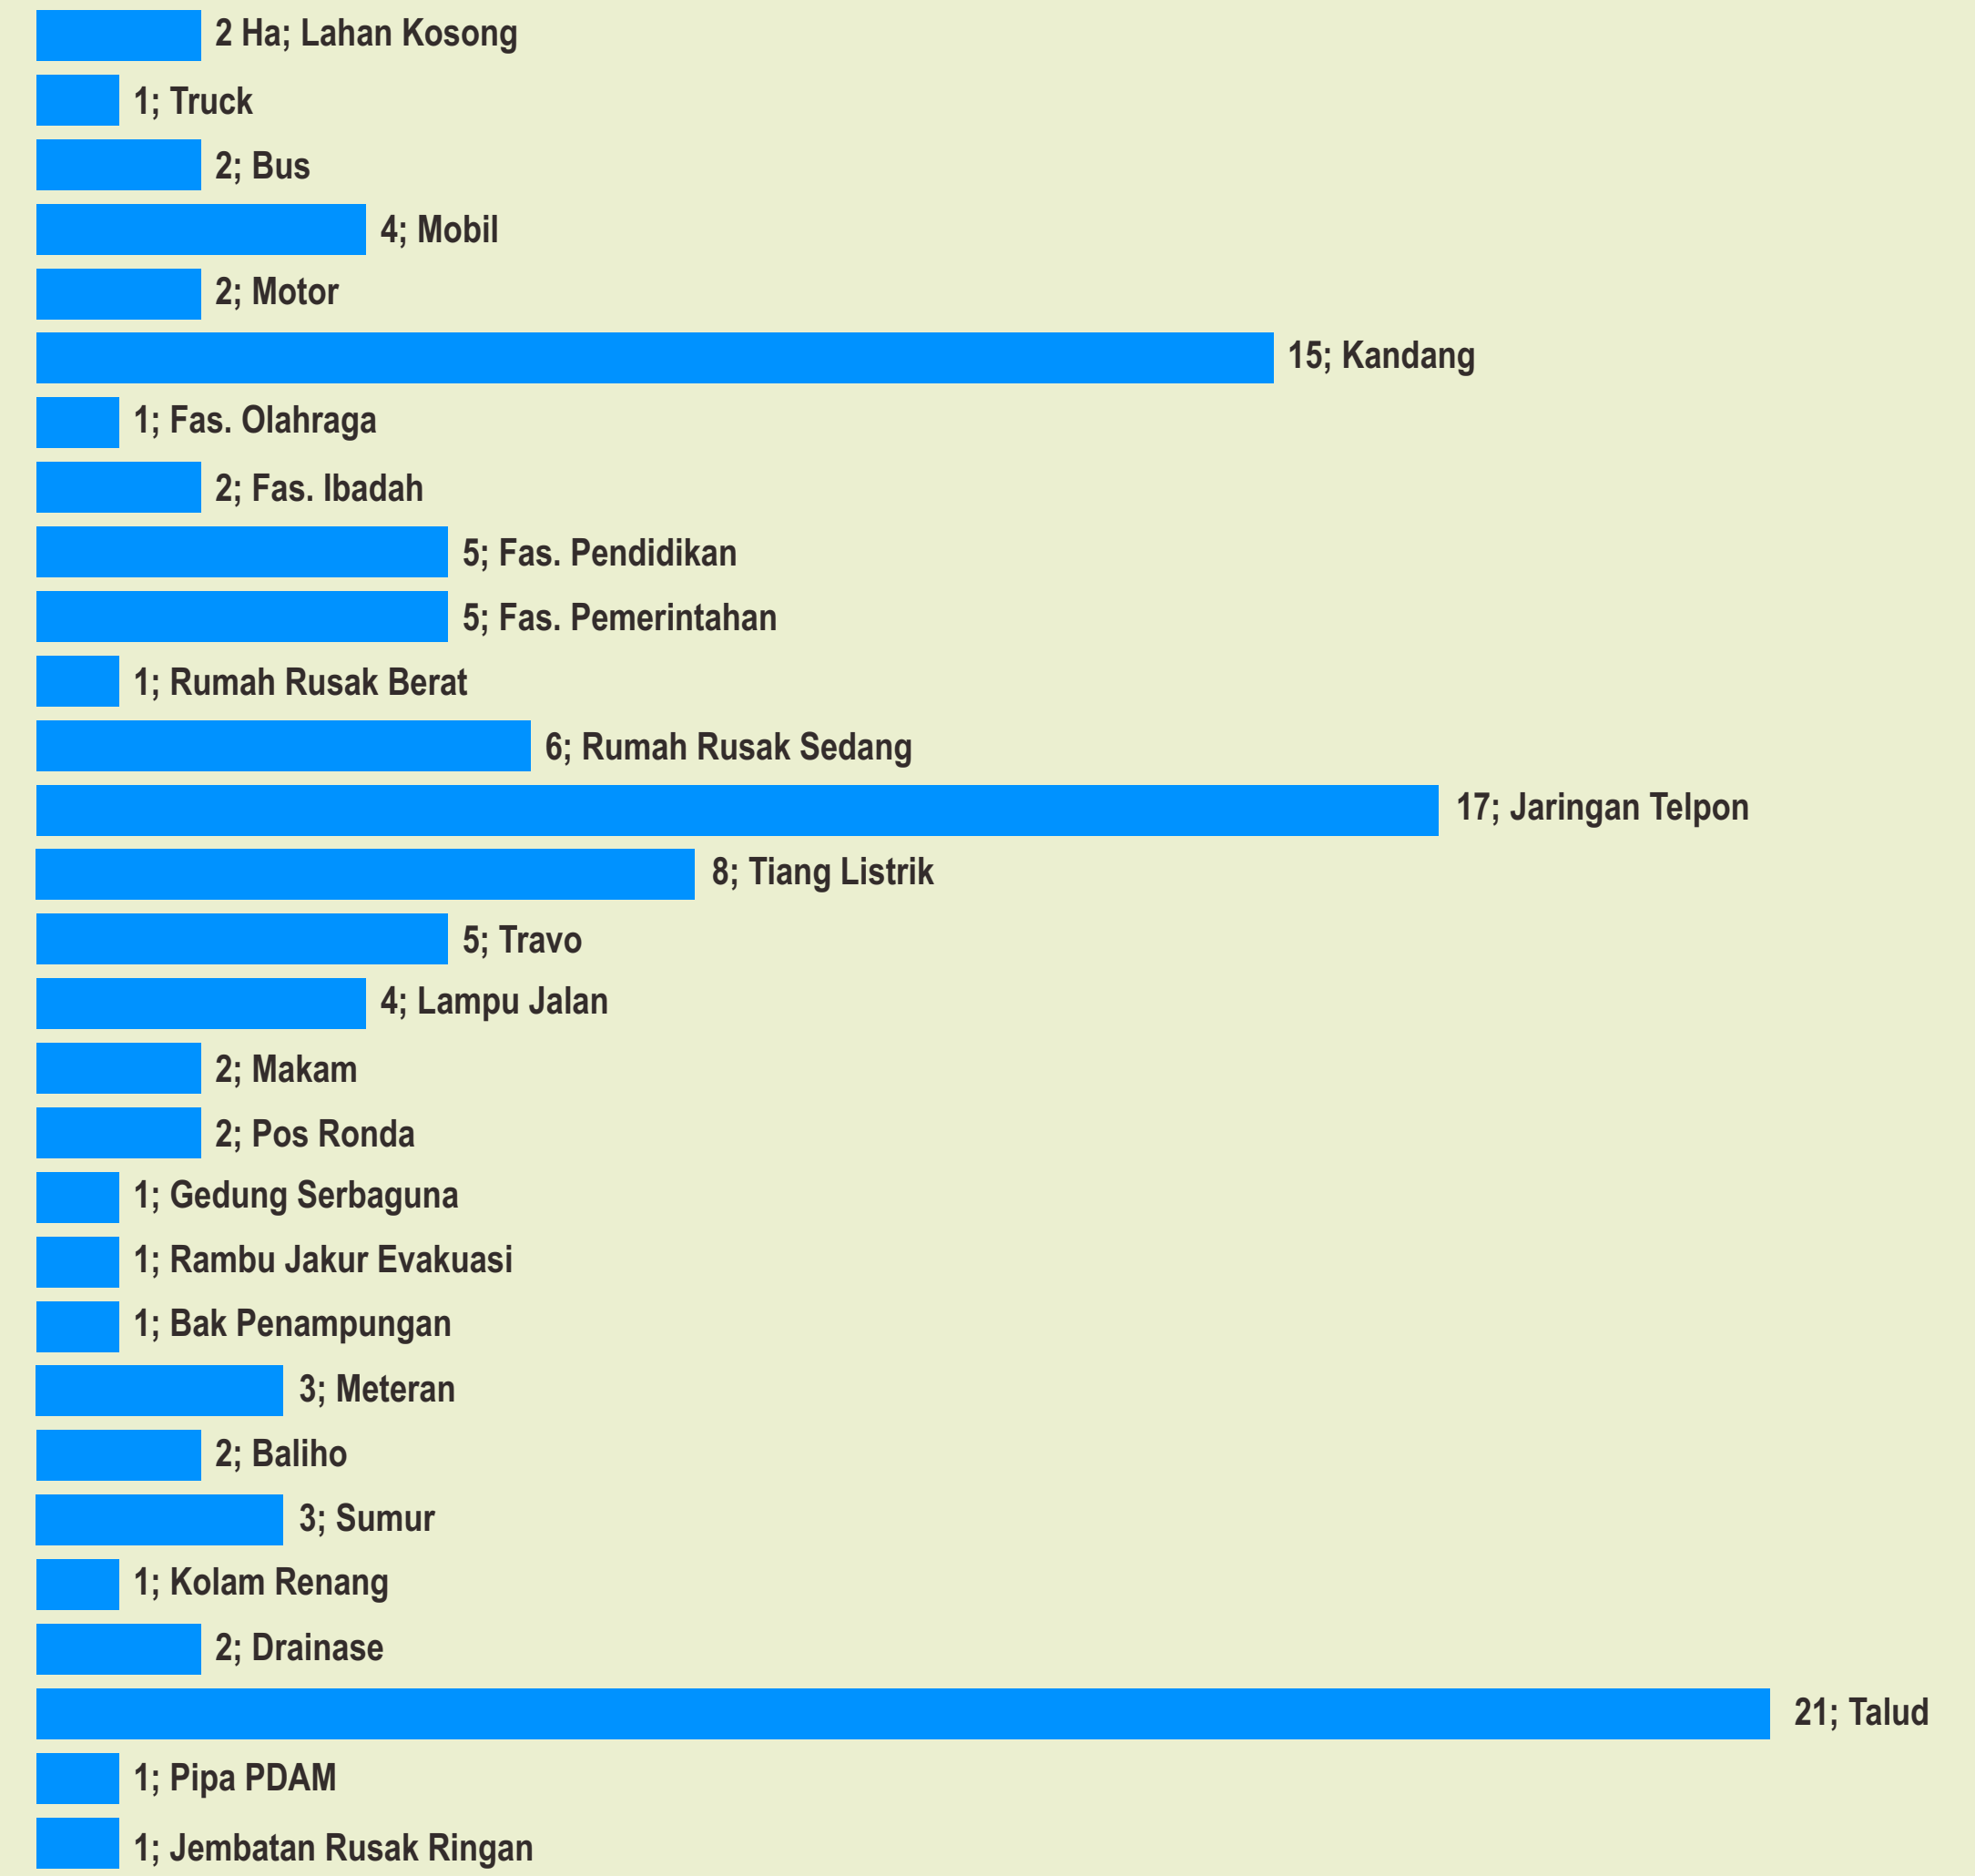

C GUNUNG MERAPI

69 Guguran

Guguran Berdasarkan Pantauan Kegempaan dari laporan aktivitas G. Merapi BPPTKG Selama Bulan November 2019

B DAMPAK KEJADIAN

421 Pohon Tumbang

11.300 Puyuh

472 Jiwa Terdampak

6.013 M³ Volume Tanah Longsor

231 Rumah Rusak Ringan

245 KK Terdampak

94 Jaringan Listrik

52 Tempat Usaha

Rp 1.418.720.000

PETA TEMATIK
JUMLAH DAMPAK TITIK KEJADIAN BULAN JANUARI 2020 DI DAERAH ISTIMEWA YOGYAKARTA

U 0 2,5 5 10 km
SKALA 1:150.000