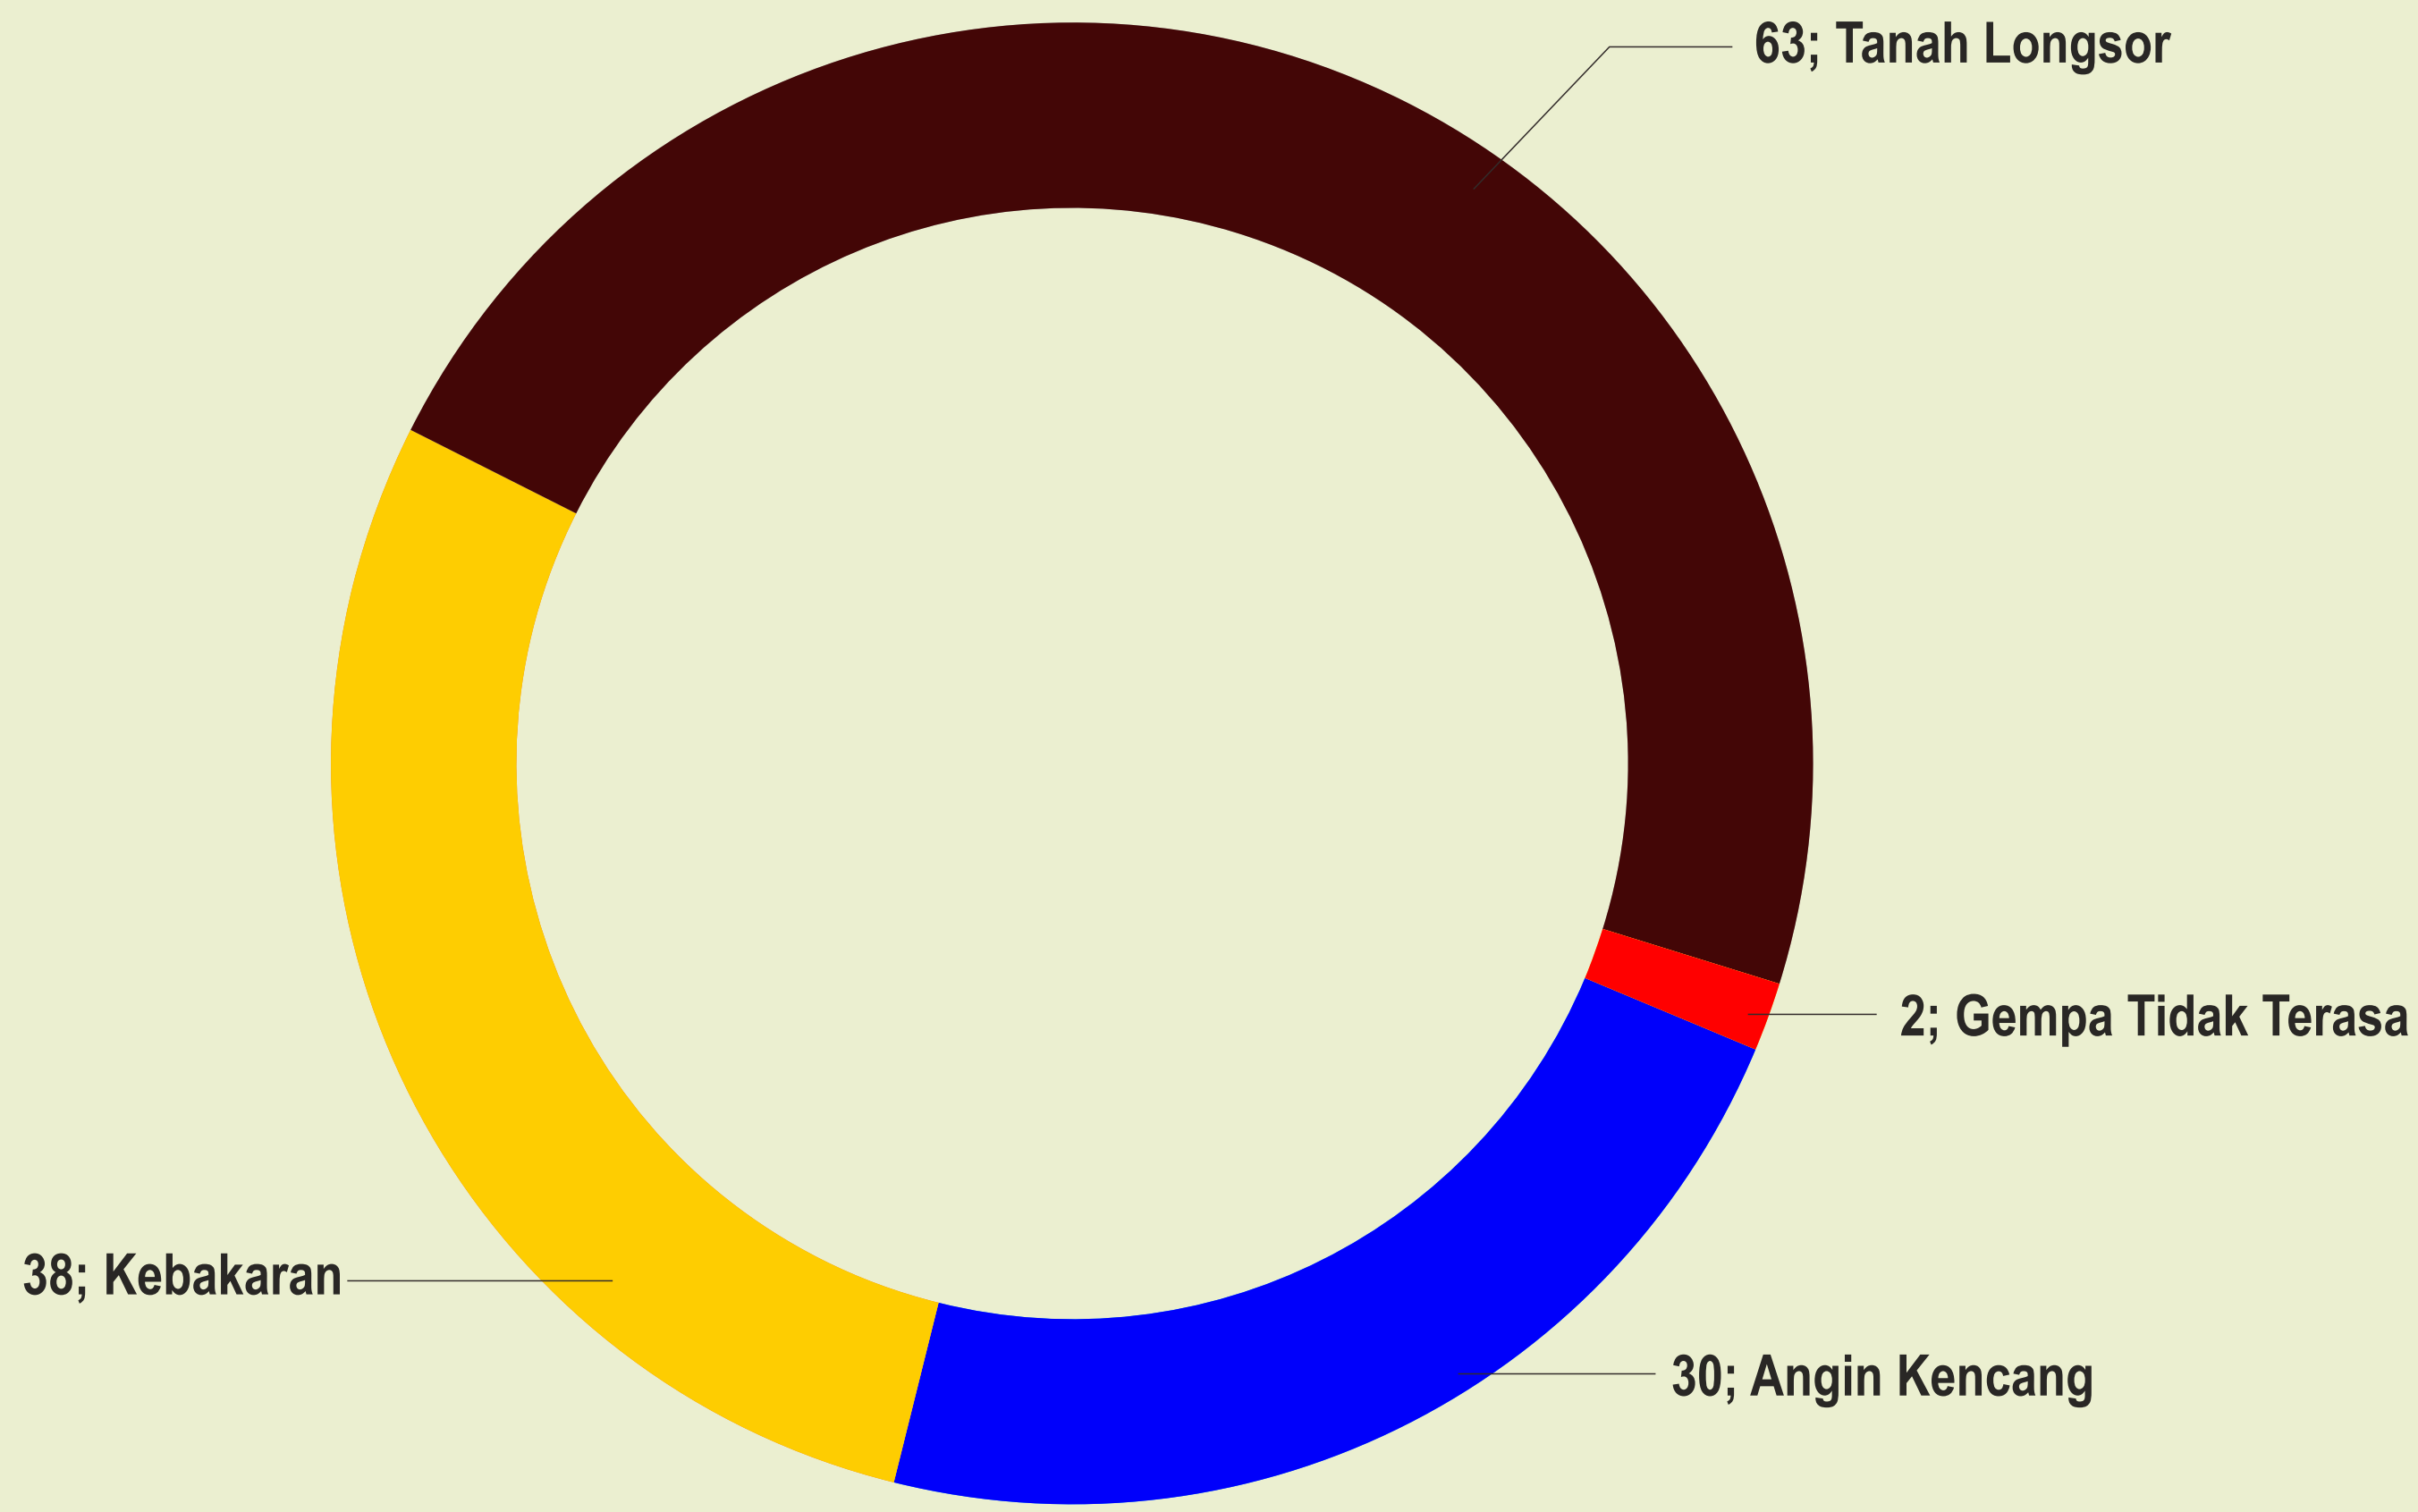

PEMDA DIY

BPBD DIY

INFOGRAFIS FEBRUARI 2020 PUSDALOPS

BADAN PENANGGULANGAN BENCANA DAERAH - DAERAH ISTIMEWA YOGYAKARTA

A DATA KEJADIAN

DATA KEJADIAN BULAN JANUARI 2020
Sumber Data: Pusdalops PB BPBD DIY | Update 10-02-2020

C GUNUNG MERAPI

69 Guguran

Guguran Berdasarkan Pantauan Kegempaan dari laporan aktivitas G. Merapi BPPTKG Selama Bulan November 2019

B DAMPAK KEJADIAN

421 Pohon Tumbang

11.300 Puyuh

472 Jiwa Terdampak

6.013 M³ Volume Tanah Longsor

231 Rumah Rusak Ringan

245 KK Terdampak

94 Jaringan Listrik

52 Tempat Usaha

Rp 1.418.720.000

PETA TEMATIK
JUMLAH DAMPAK TITIK KEJADIAN BULAN JANUARI 2020 DI DAERAH ISTIMEWA YOGYAKARTA

U 0 2,5 5 10 km
SKALA 1:150.000

Sistem Proyeksi: UTM
Datum: WGS 1984
Zona: 49N

Legenda

- Batas Provinsi
- Batas Kabupaten/Kota
- Batas Kecamatan
- Aksesibilitas
- Jalan Arteri/Utama
- Jalan Kolektor

Jumlah Dampak Sebaran per Kecamatan: