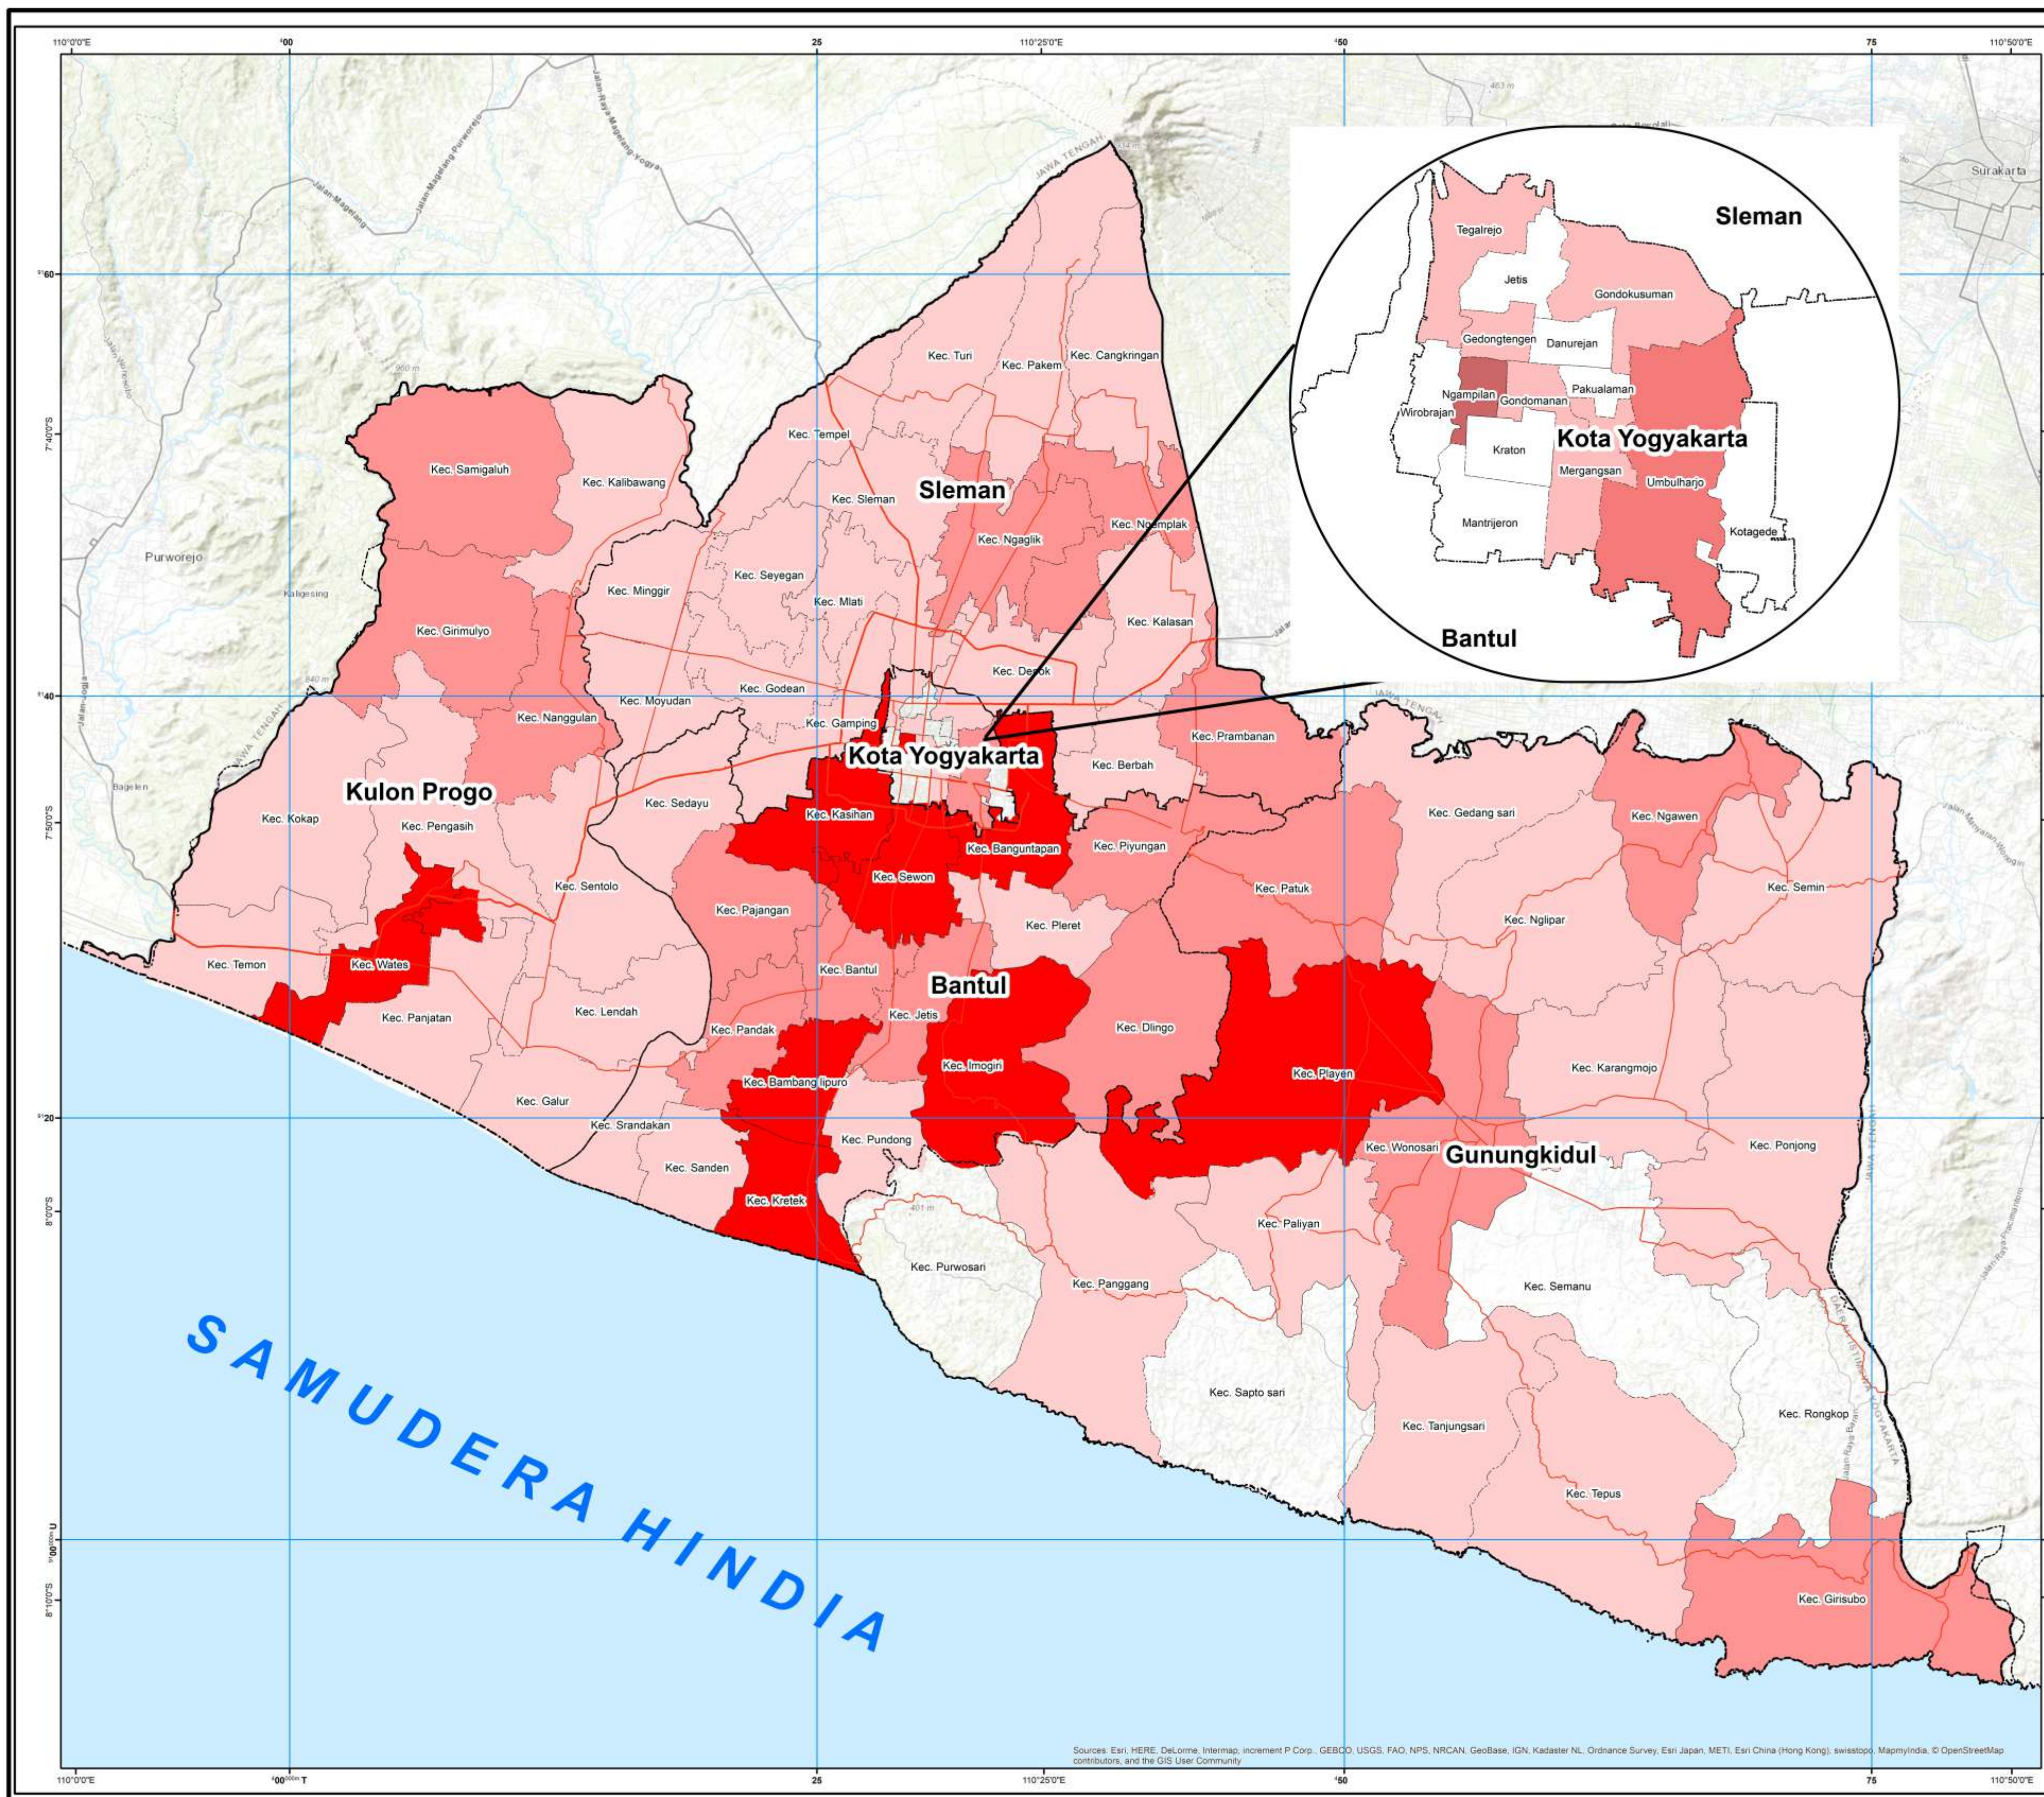

C GUNUNG MERAPI

69 Guguran

Guguran Berdasarkan Pantauan Kegempaan dari laporan aktivitas G. Merapi BPPTKG Selama Bulan November 2019

B DAMPAK KEJADIAN

421 Pohon Tumbang

11.300 Puyuh

472 Jiwa Terdampak

6.013 M³ Volume Tanah Longsor

231 Rumah Rusak Ringan

245 KK Terdampak

94 Jaringan Listrik

52 Tempat Usaha

Rp 1.418.720.000

PETA TEMATIK
JUMLAH DAMPAK TITIK KEJADIAN BULAN JANUARI 2020 DI DAERAH ISTIMEWA YOGYAKARTA

U 0 2,5 5 10 km
SKALA 1:150.000

Sistem Proyeksi: UTM
Datum: WGS 1984
Zona: 49N

Legenda

- Batas Provinsi
- Batas Kabupaten/Kota
- Batas Kecamatan
- Aksesibilitas
- Jalan Arteri/Utama
- Jalan Kolektor

Jumlah Dampak Sebaran per Kecamatan:

- Rendah (1-2)
- Sedang (3-5)
- Tinggi (6-9)

Diagram Komposisi Bencana tiap Kabupaten/Kota

Sumber Data:
- Data Kejadian di DIY bulan Januari 2020.
- Data Spasial Badan Informasi Geospasial.
- OpenStreetMap, Esri