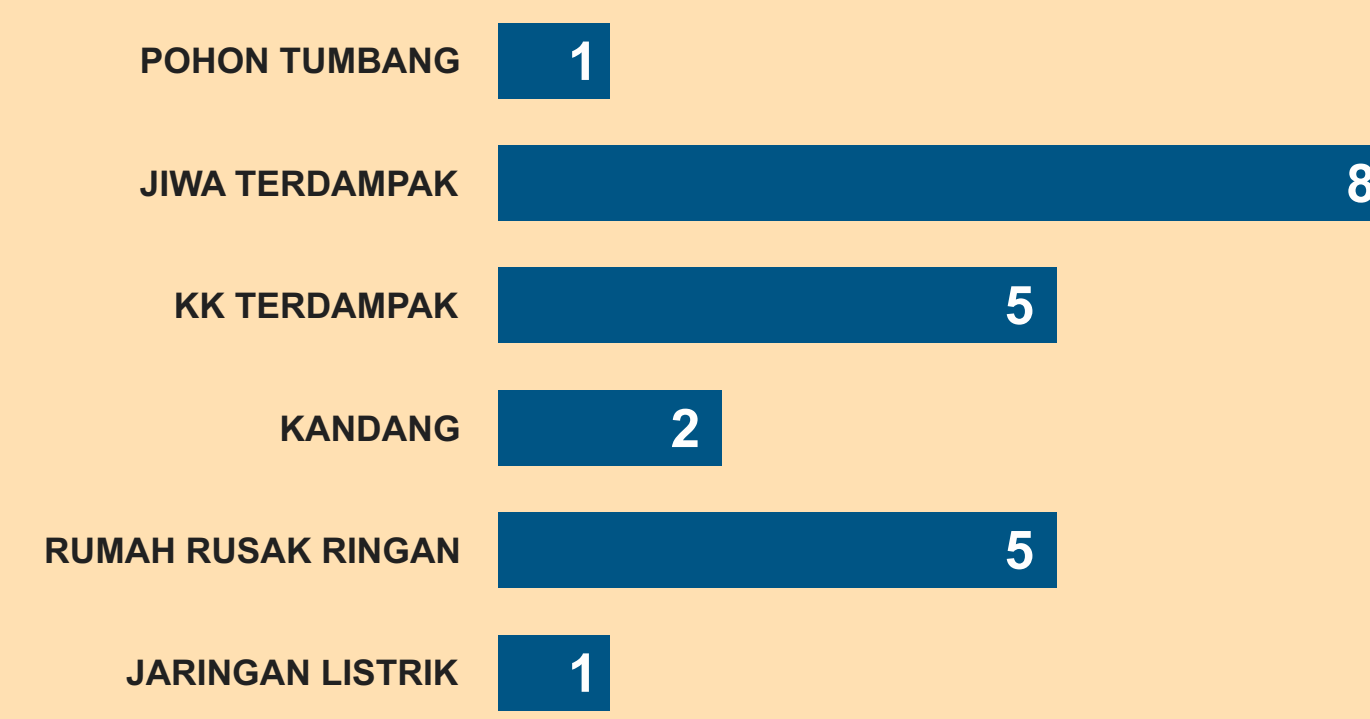

C DAMPAK KEJADIAN

D GUNUNG MERAPI

2 Erupsi 83 Guguran