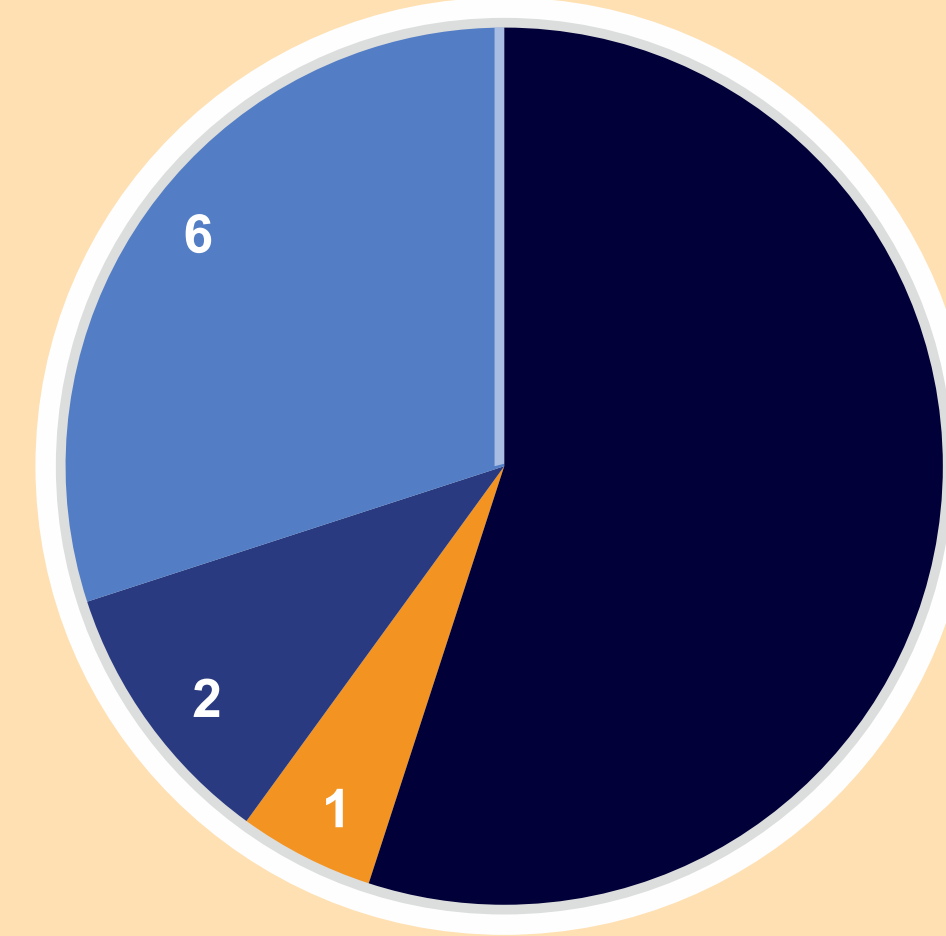

B DATA KEJADIAN