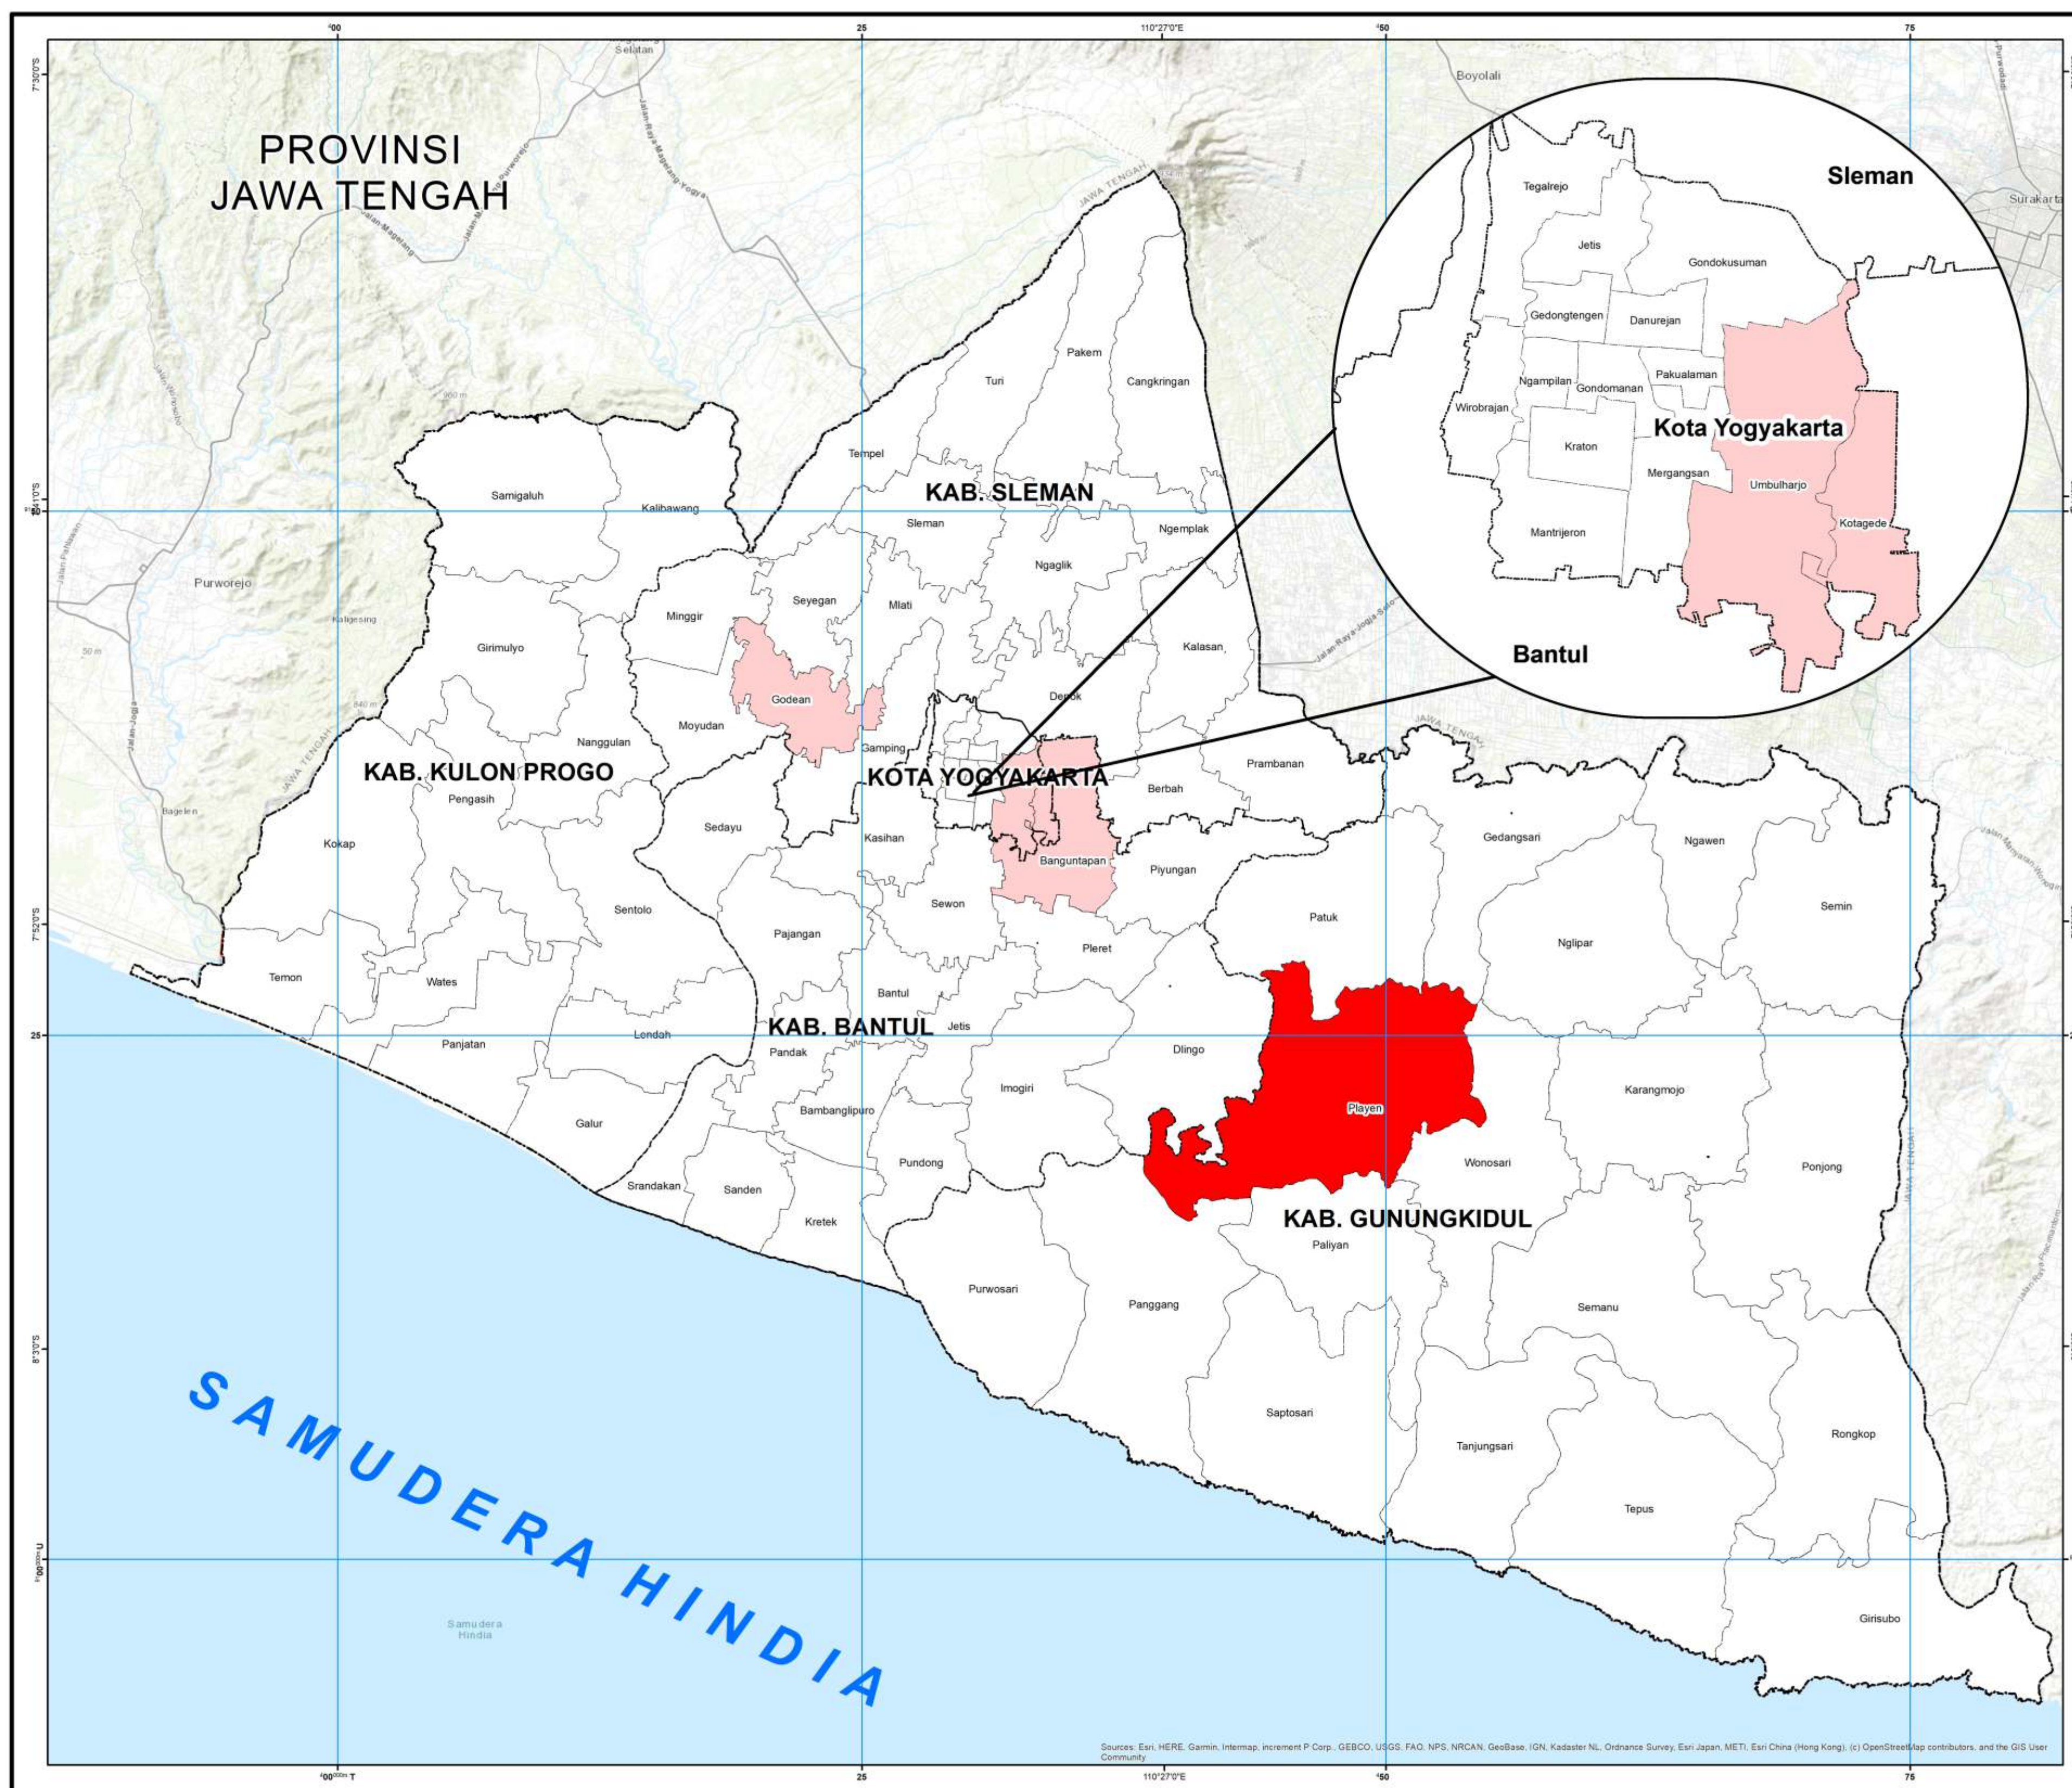

PETA TEMATIK
JUMLAH KEJADIAN KEBENCANAAN
BULAN JUNI 2020
DAERAH ISTIMEWA YOGYAKARTA

SKALA 1: 150.000

Legenda

- Batas Administrasi: Batas Provinsi, Batas Kabupaten/Kota, Batas Kecamatan
- Aksesibilitas: Jalan Aspal/Ukutan, Jalan Kolektor
- Sungai dan Tubuh Air: Sungai, Sungai Besar, Waduk Sermo
- Jumlah Dampak Sebaran per Kecamatan: Tidak ada kejadian, 1 Kejadian, 2 Kejadian

Diagram Komposisi Bencana tiap Kabupaten/Kota

Sumber Data:
- Data Kejadian di D.I. Yogyakarta bulan 7 Juli 2020
- Data Geospasial Badan Informasi Geospasial
- OpenStreetMap, Esri

Kontak

INSET PETA