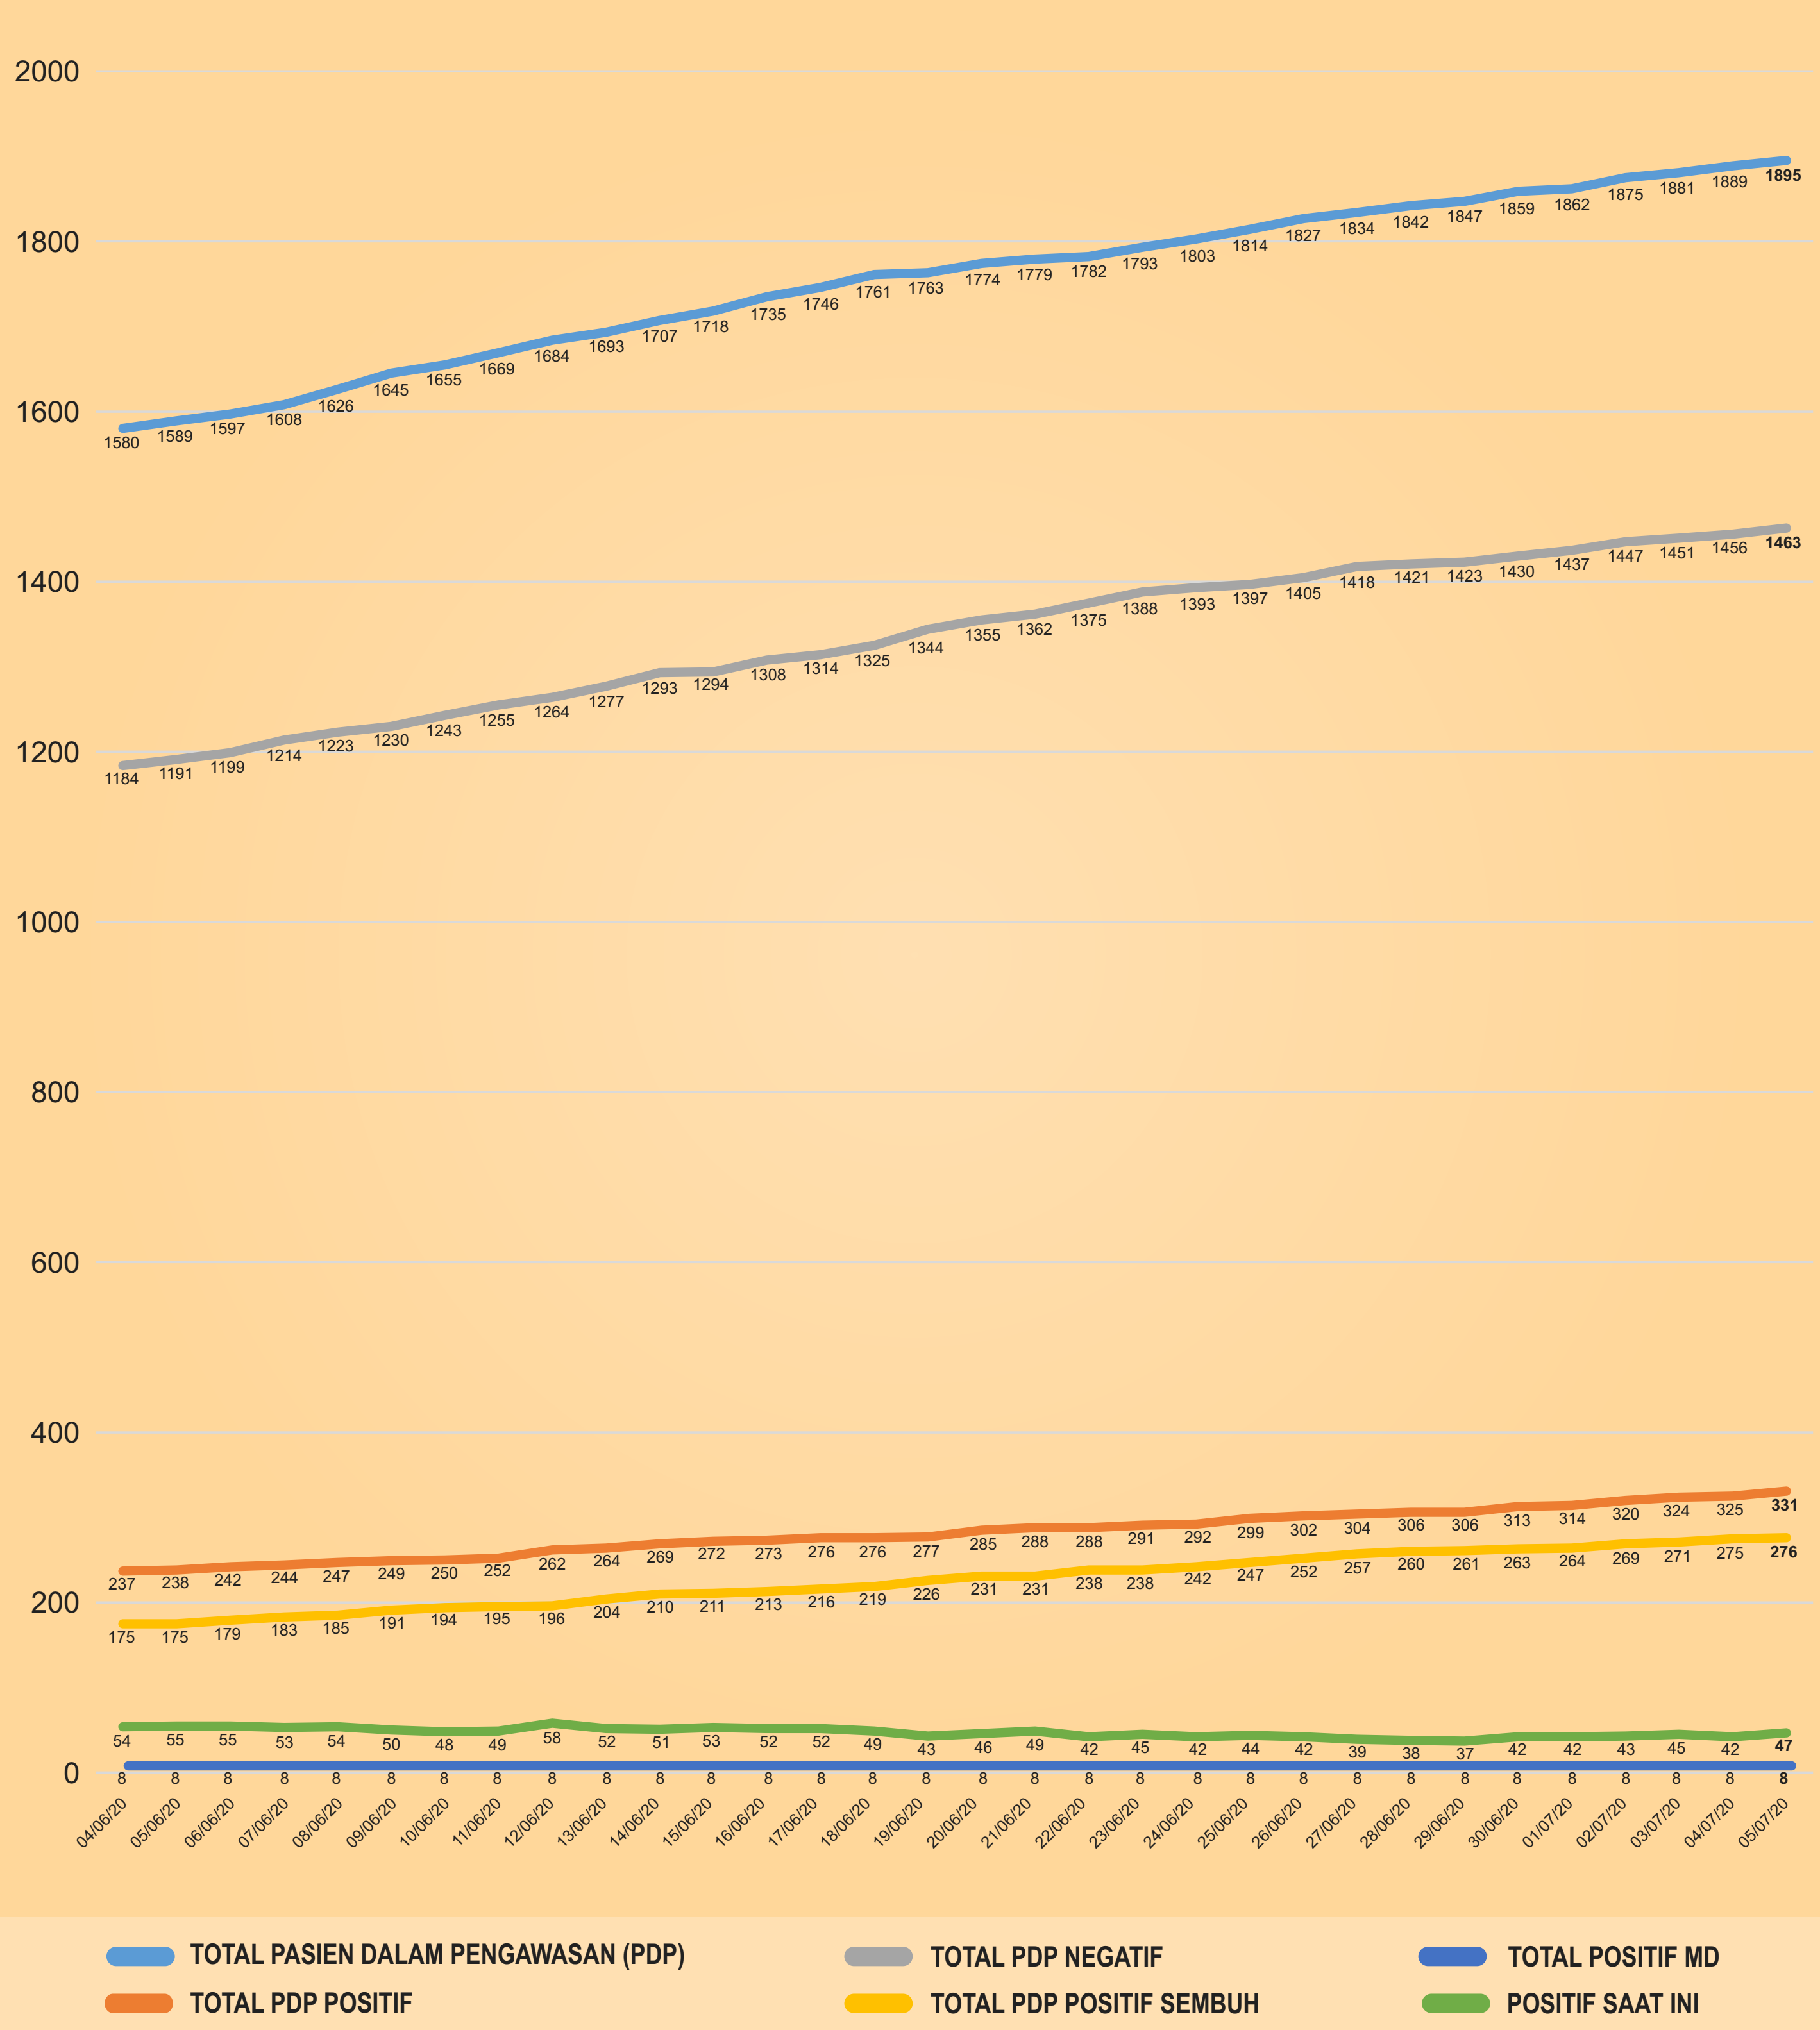

PEMDA DIY

BPBD DIY

INFOGRAFIS JULI 2020 PUSDALOPS

BADAN PENANGGULANGAN BENCANA DAERAH - DAERAH ISTIMEWA YOGYAKARTA

A DATA COVID-19 DIY