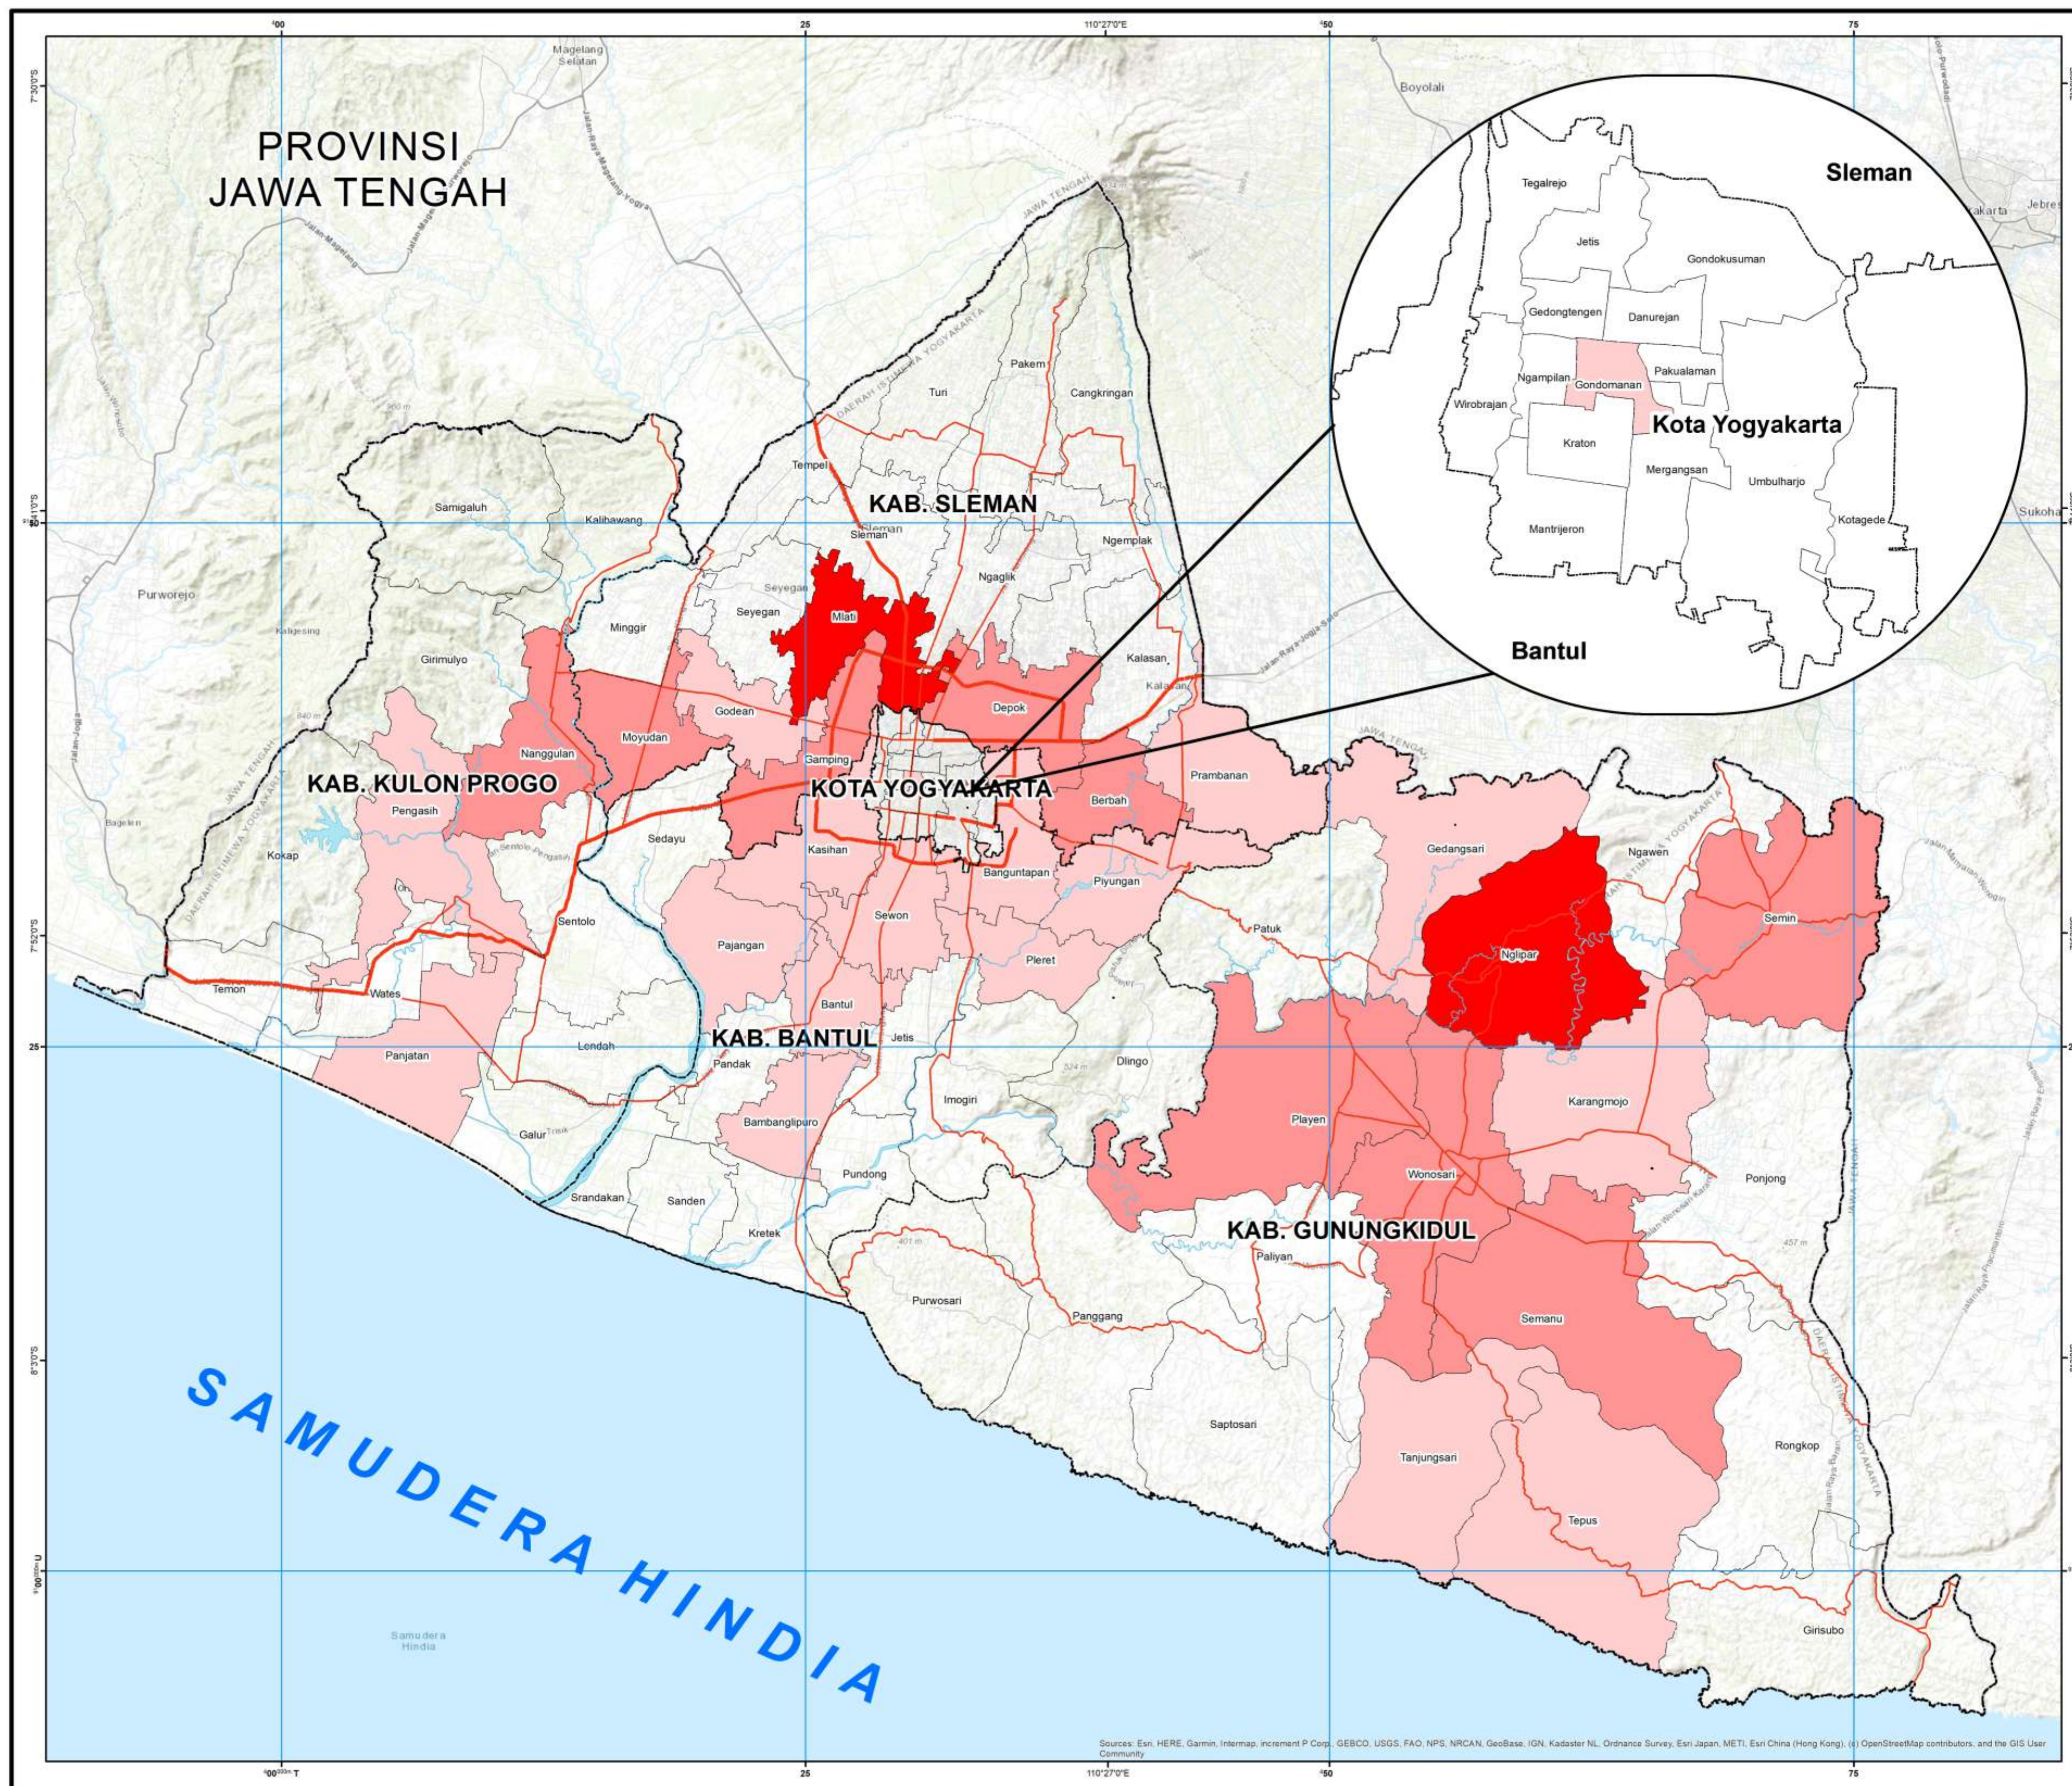

D GUNUNG MERAPI

77 Guguran 2 Letusan

PETA TEMATIK
JUMLAH KEJADIAN KEBENCANAAN
BULAN APRIL 2020
DAERAH ISTIMEWA YOGYAKARTA

SKALA 1 : 150.000

Legenda

Simbol	Jumlah Dampak Sebaran per Kecamatan
—	Tidak ada
□	Rendah (1)
□	Sedang (2)
□	Tinggi (3)

Diagram Komposisi Bencana tiap Kabupaten/Kota

Sumber Data :
- Data Kejadian di D.I. Yogyakarta bulan 9 Mei 2020
- Data Spasial Badan Informasi Geospasial
- OpenStreetMap, Esri

Kontak

INSTITUSI BPBD DIY	PEMERINTAH DIY
Kor. : 0274 55585	Call : 0274 55585
Fax : 0274 55586	Fax : 0274 55584
Email : pusdalops@jogjaprovd.gov.id	Email : pusdalops@gmail.com

INSET PETA