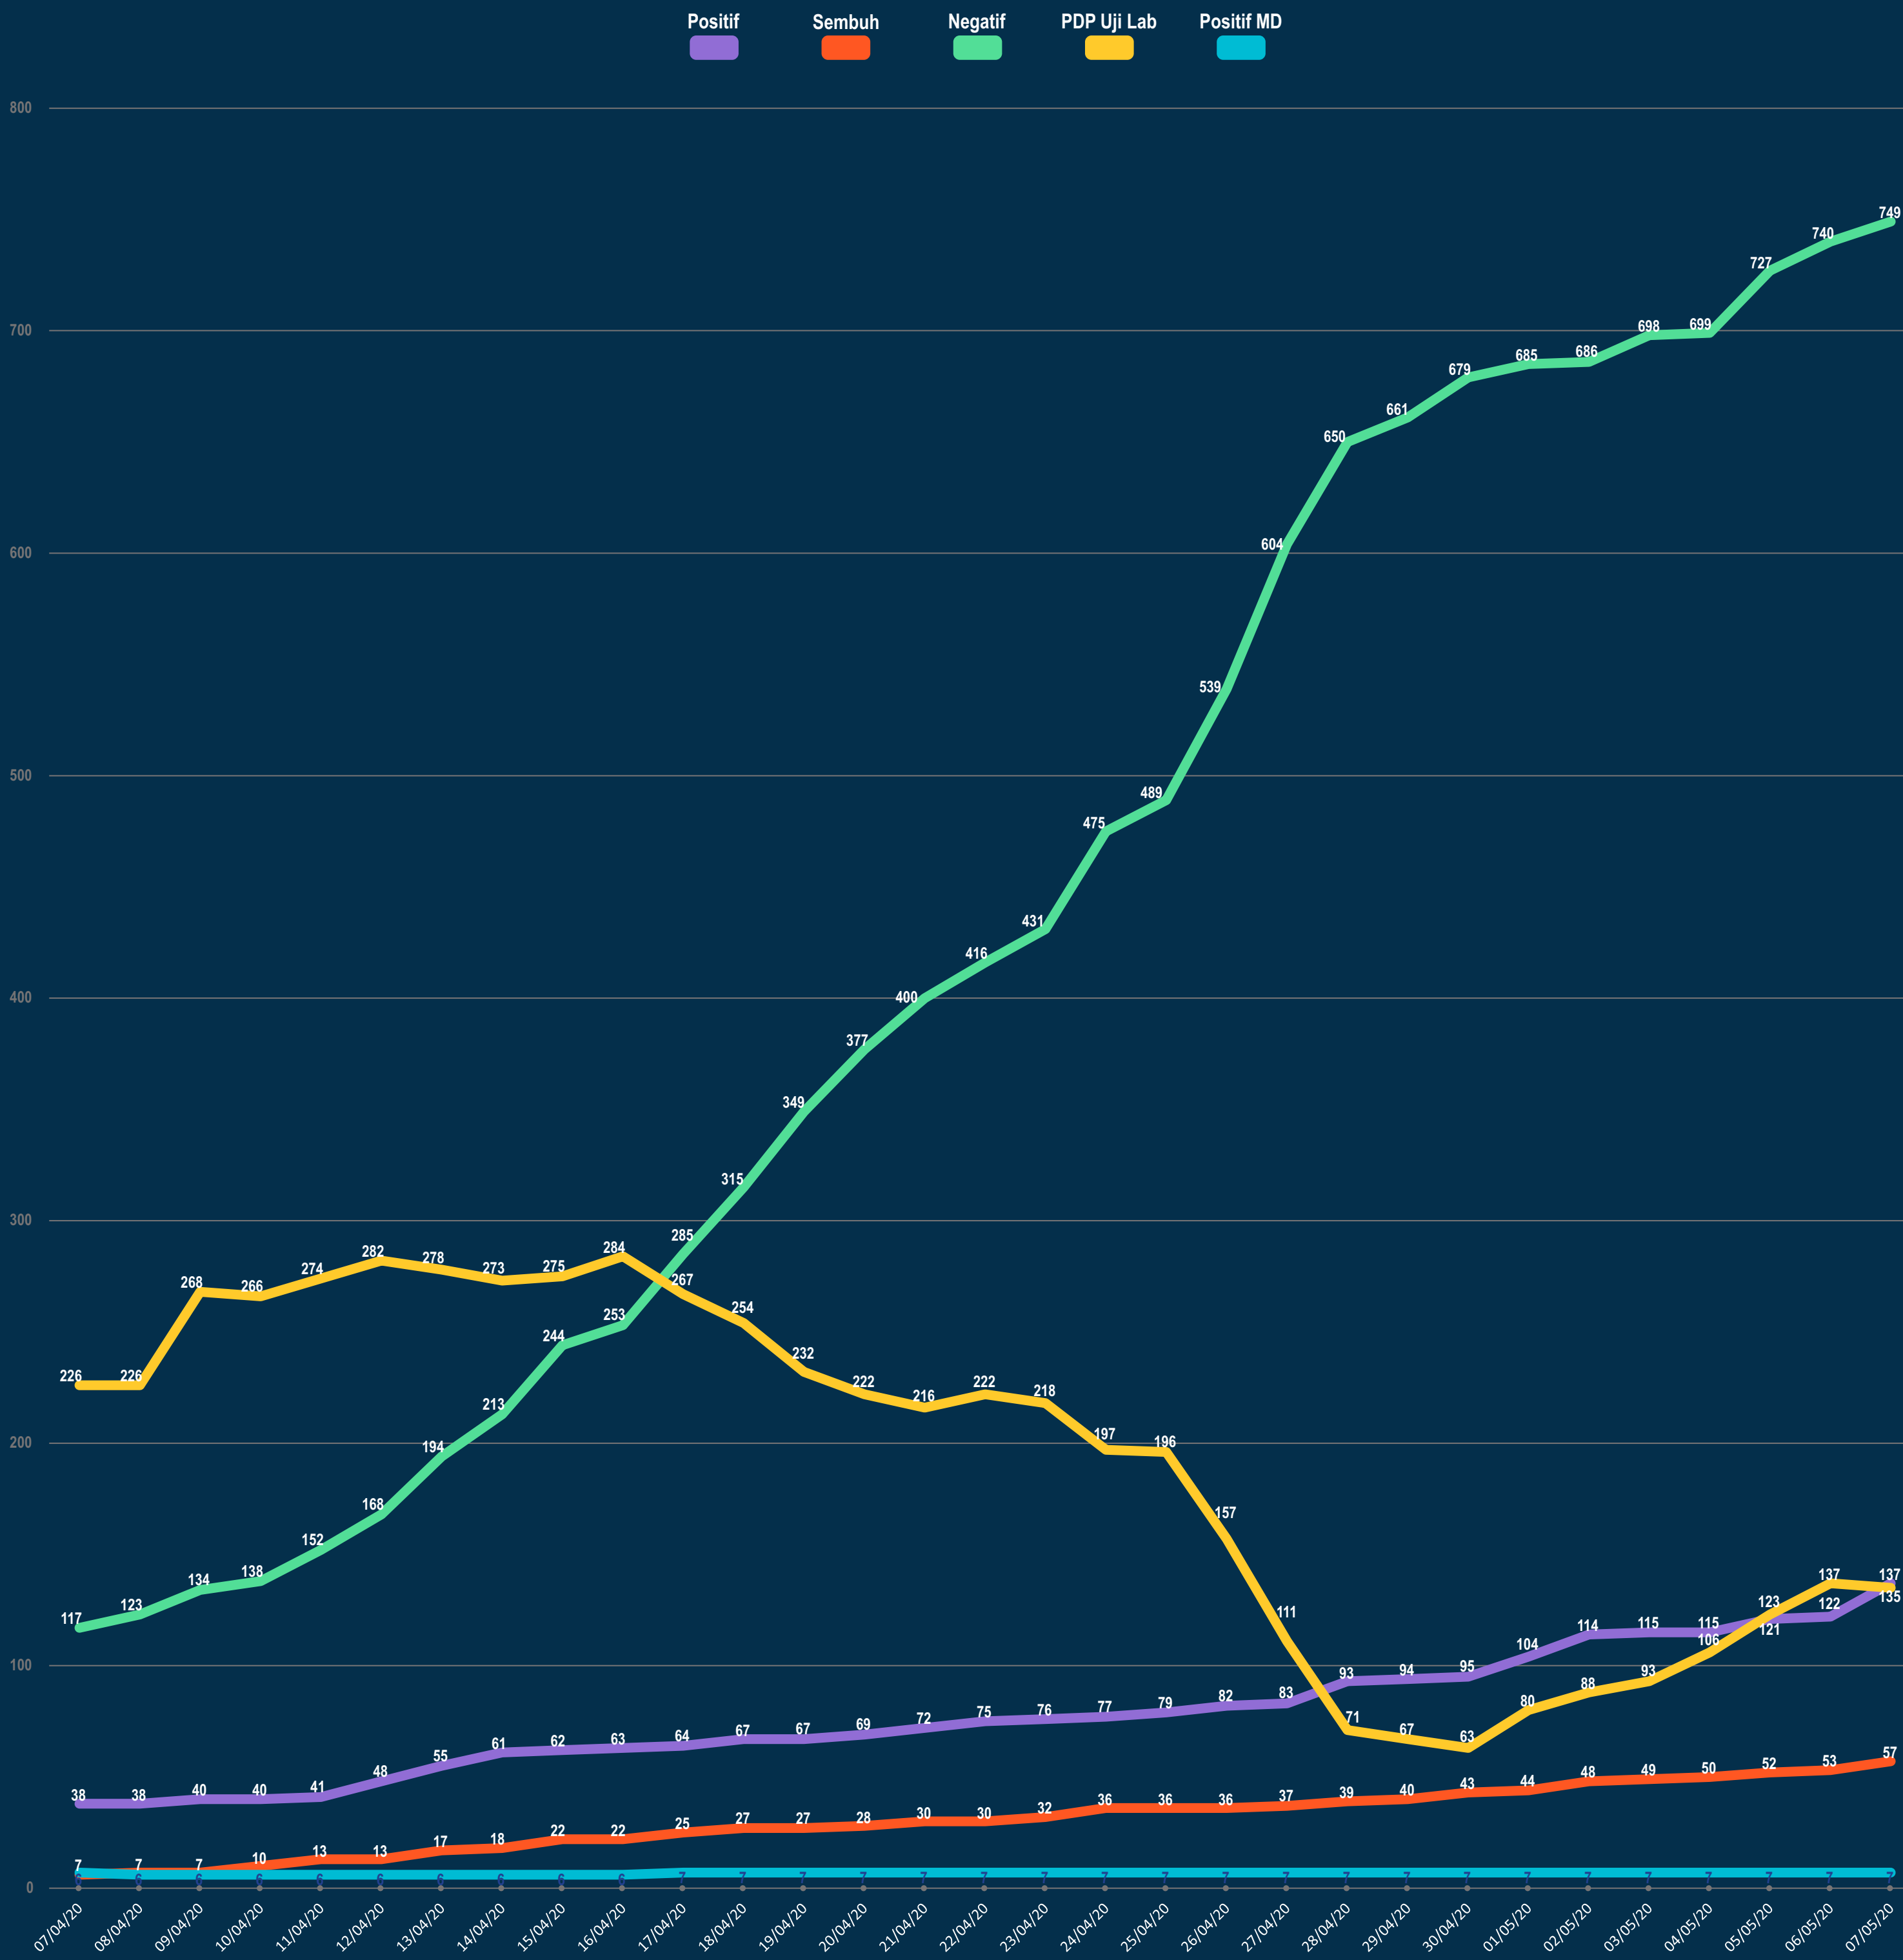

PEMDA DIY

BPBD DIY

INFOGRAFIS MEI 2020 PUSDALOPS

BADAN PENANGGULANGAN BENCANA DAERAH - DAERAH ISTIMEWA YOGYAKARTA

A DATA COVID-19 DIY