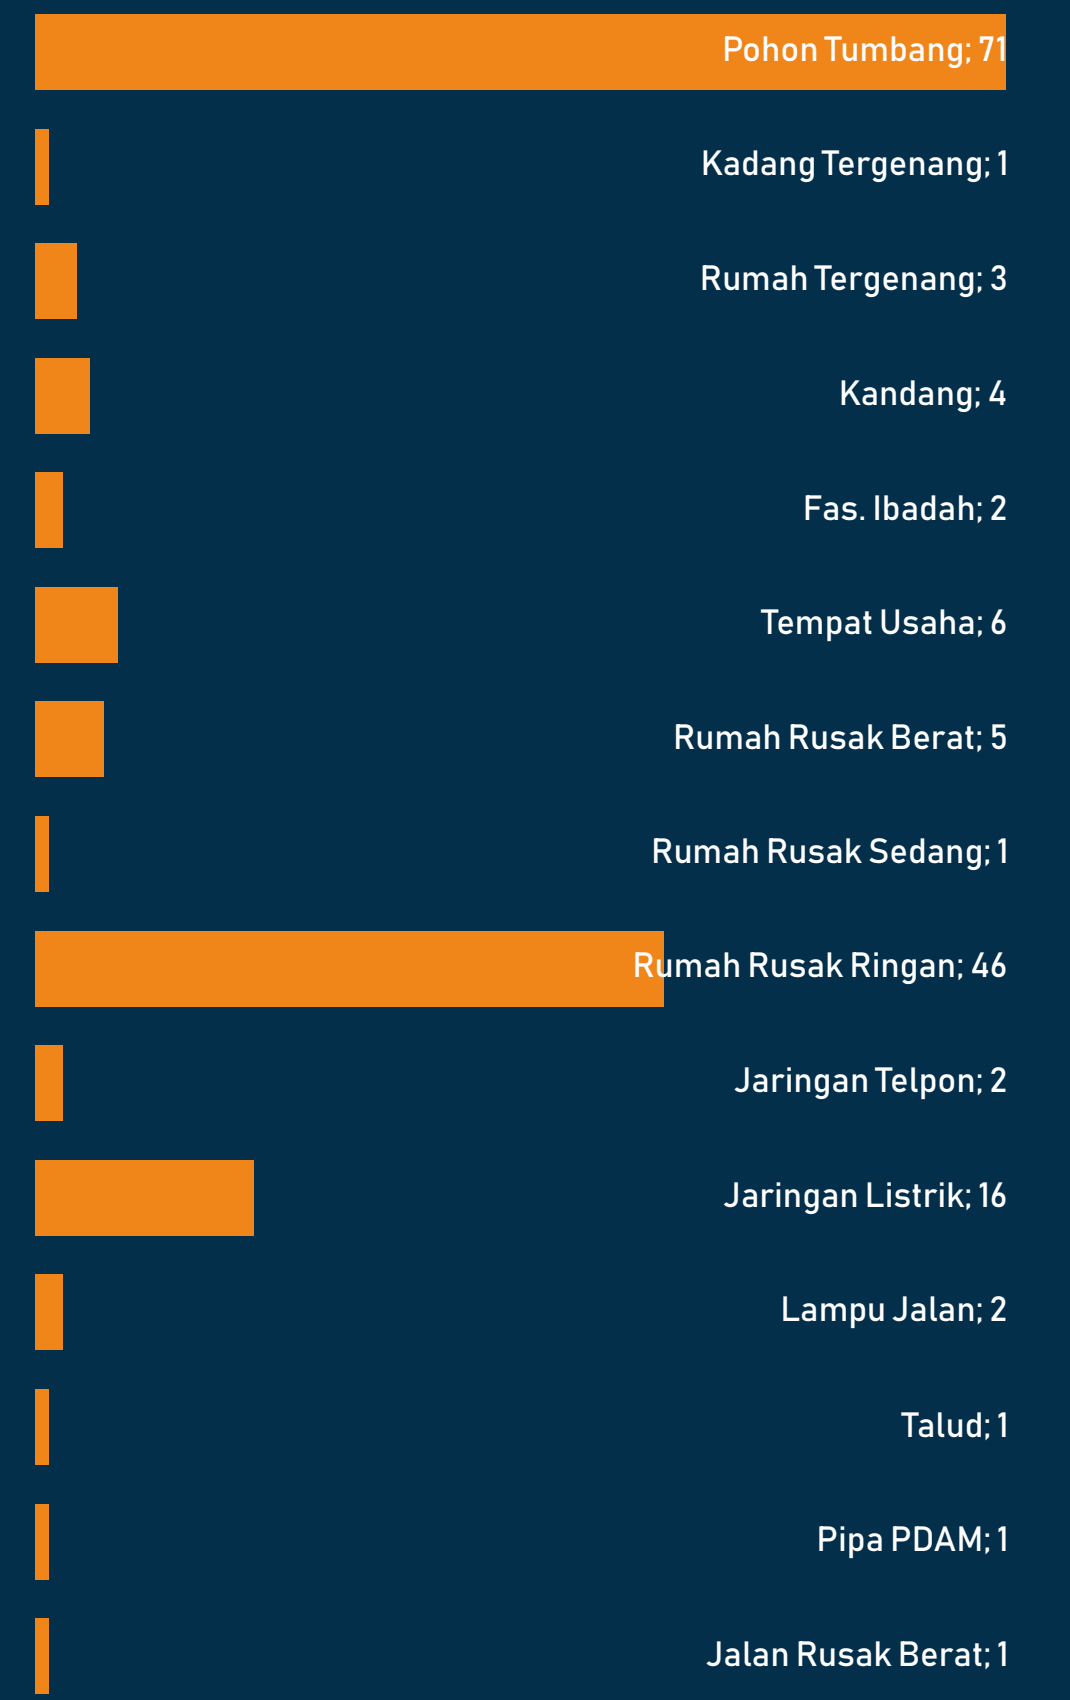

C DAMPAK KEJADIAN