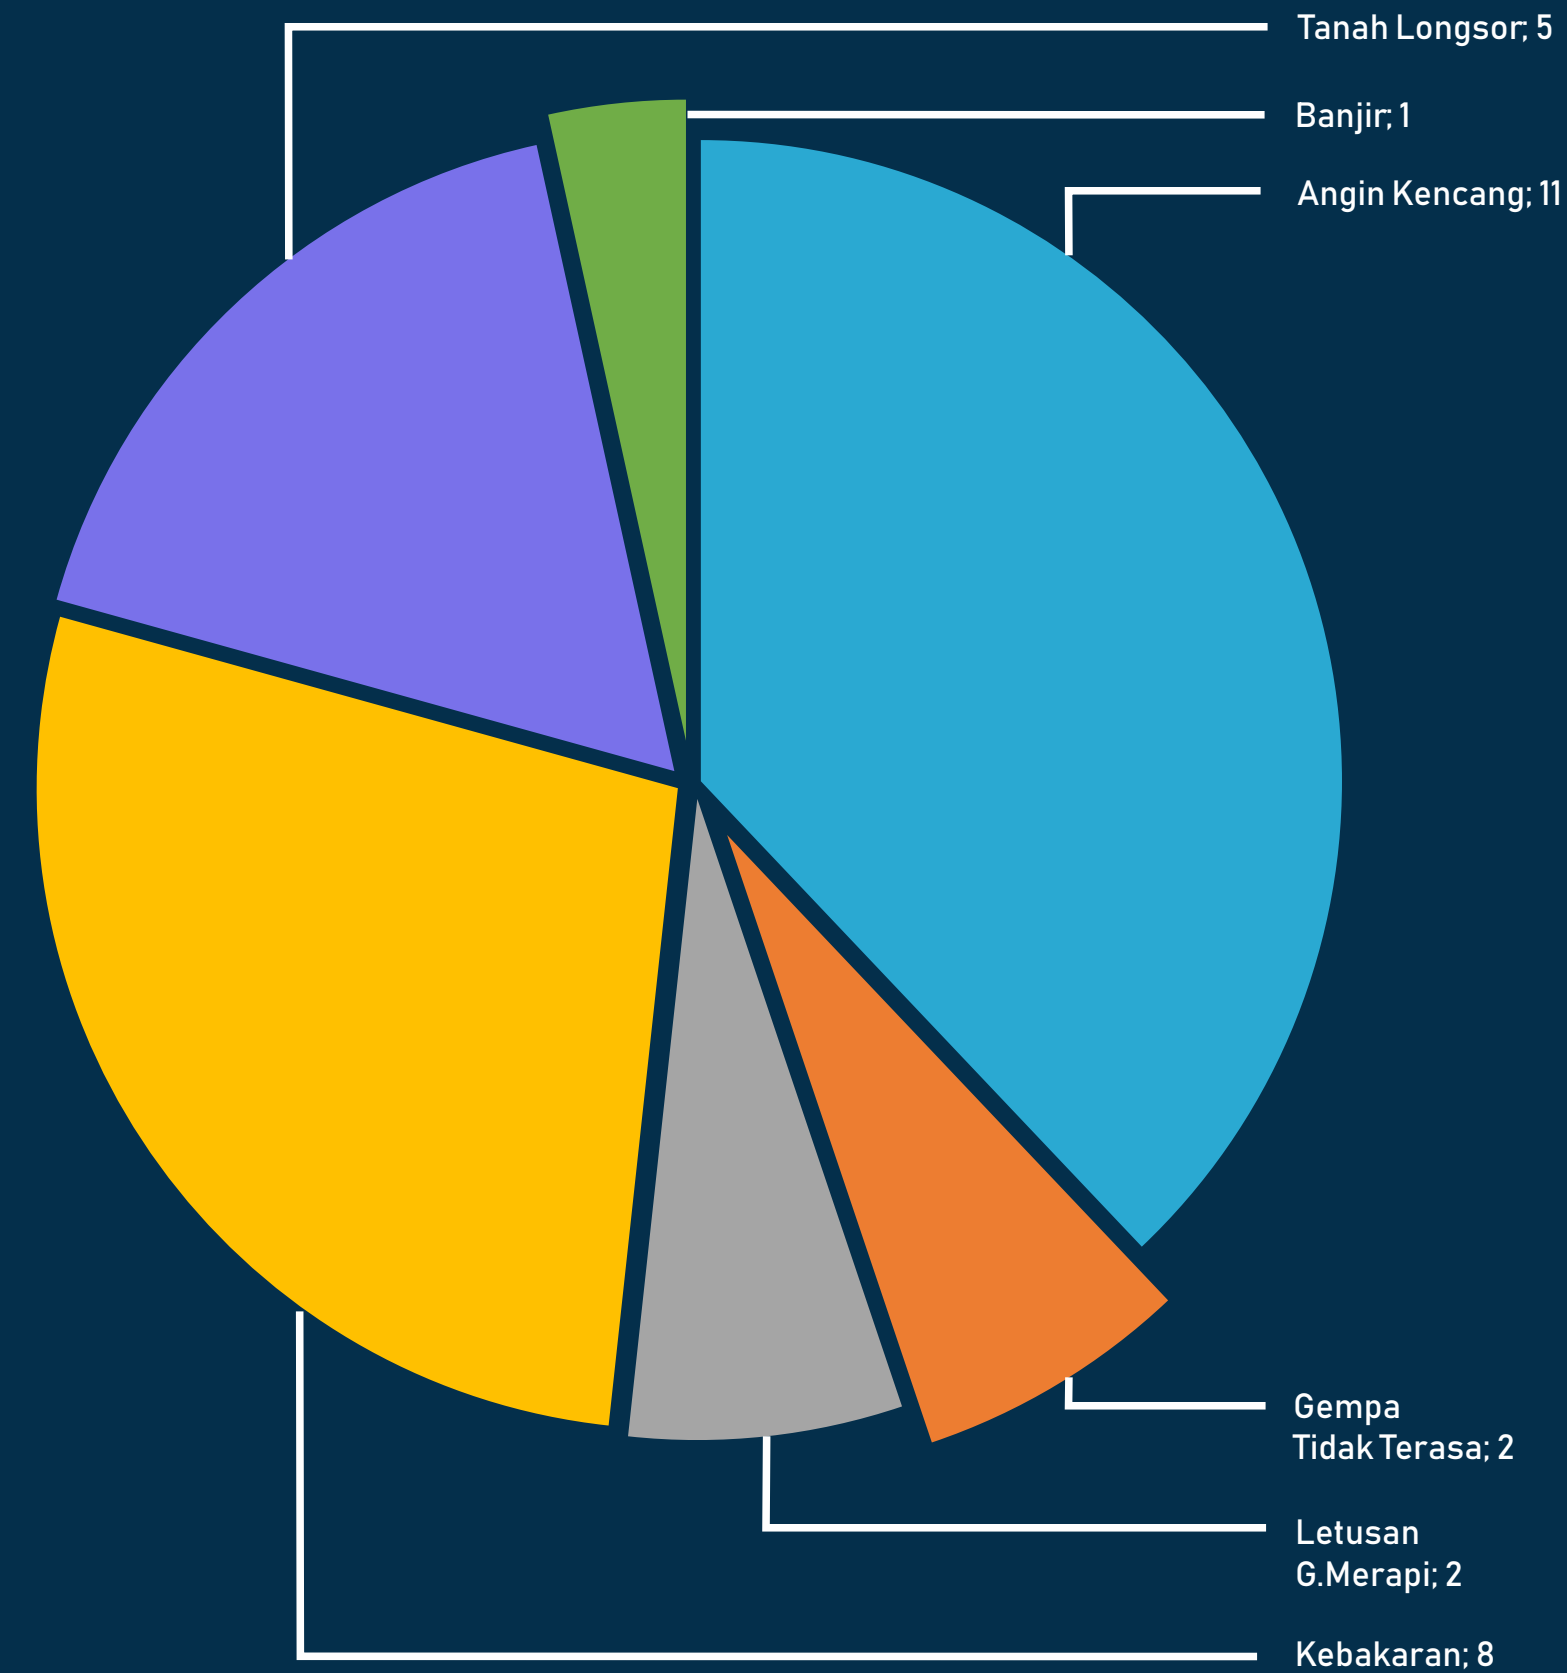

B DATA KEJADIAN

Data April Update : 7 Mei 2020