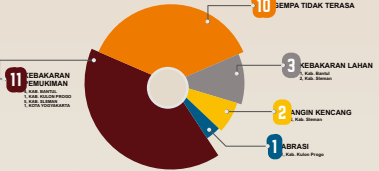

B DATA KEJADIAN

DATA AGUSTUS UPDATE: 07 SEPTEMBER 2020