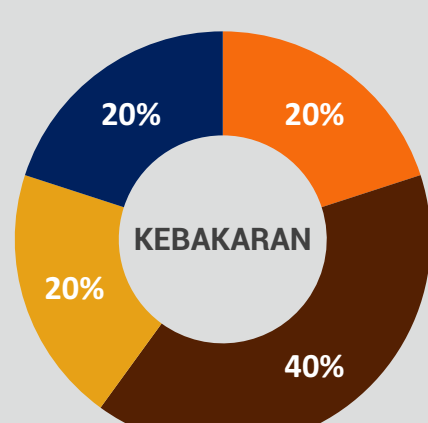

SEBARAN KEJADIAN

GUNUNGKIDUL (G)
BANTUL (B)
KULON PROGO (K)
SLEMAN (S)
YOGYAKARTA (Y)