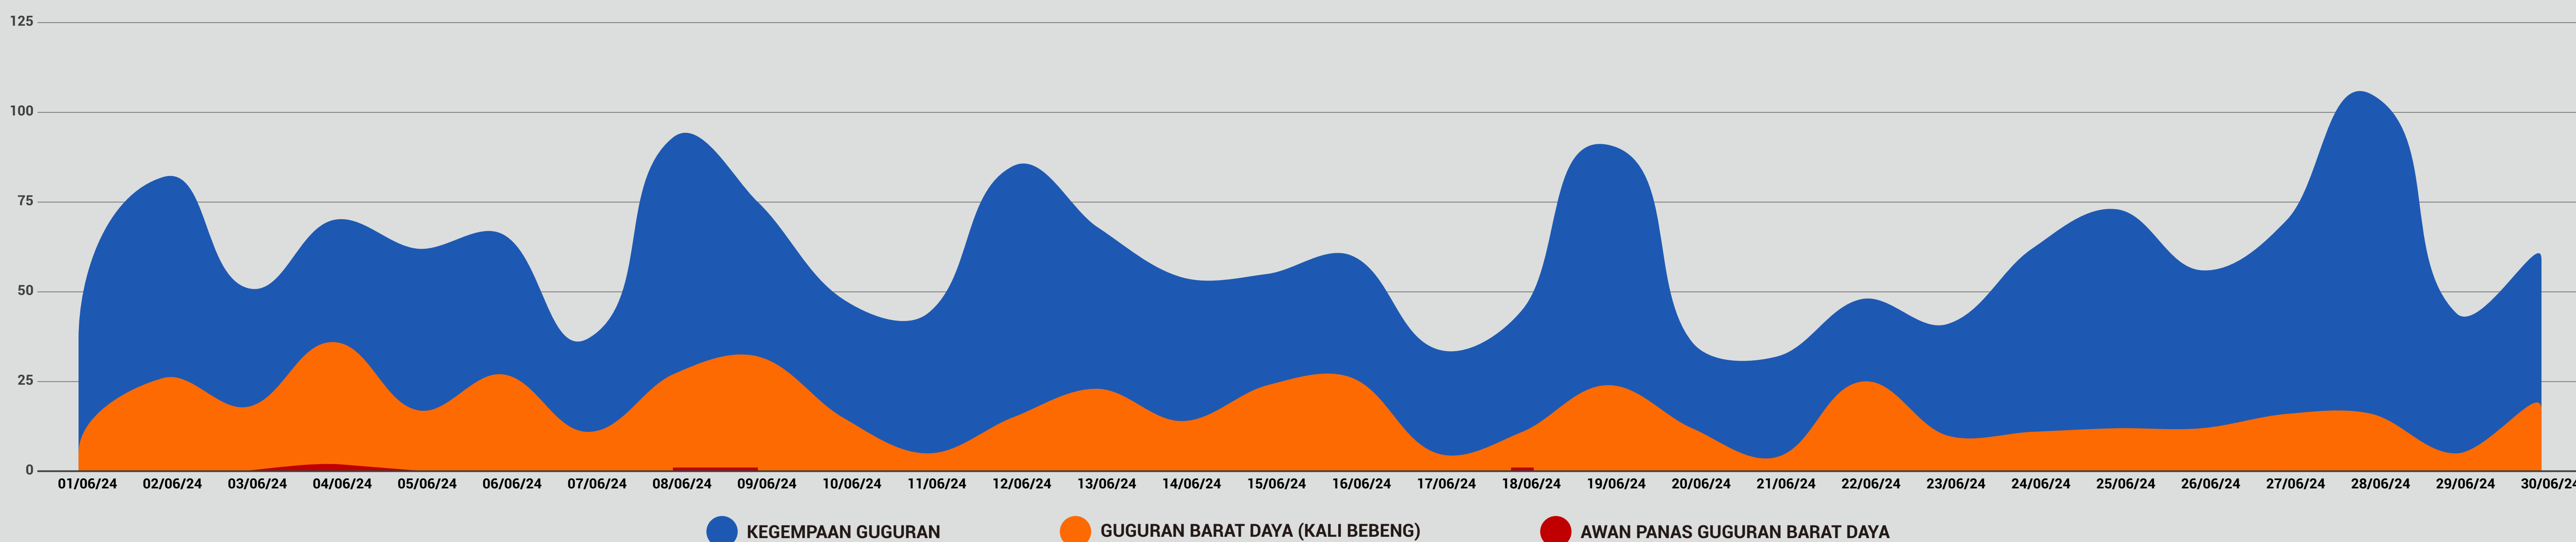

## JUMLAH KEJADIAN

KEJADIAN JUNI 2024

## SEBARAN KEJADIAN

GUNUNGKIDUL (G)  
 BANTUL (B)  
 KULON PROGO (K)  
 SLEMAN (S)  
 YOGYAKARTA (Y)

## AKTIVITAS HARIAN GUNUNG MERAPI JUNI 2024

JUMLAH UNIT

U  
 0 25 50 100  
 SKALA 1 : 150.000

**Legenda**  
 Batas Administrasi: Batas Provinsi, Batas Kabupaten/Kota, Batas Kecamatan  
 Aksesibilitas: Jalan Aspal/Ultra, Jalan Keras  
 Sungai dan Taluk-Air: Sungai, Sungai Besar, Wetuk, Sermo