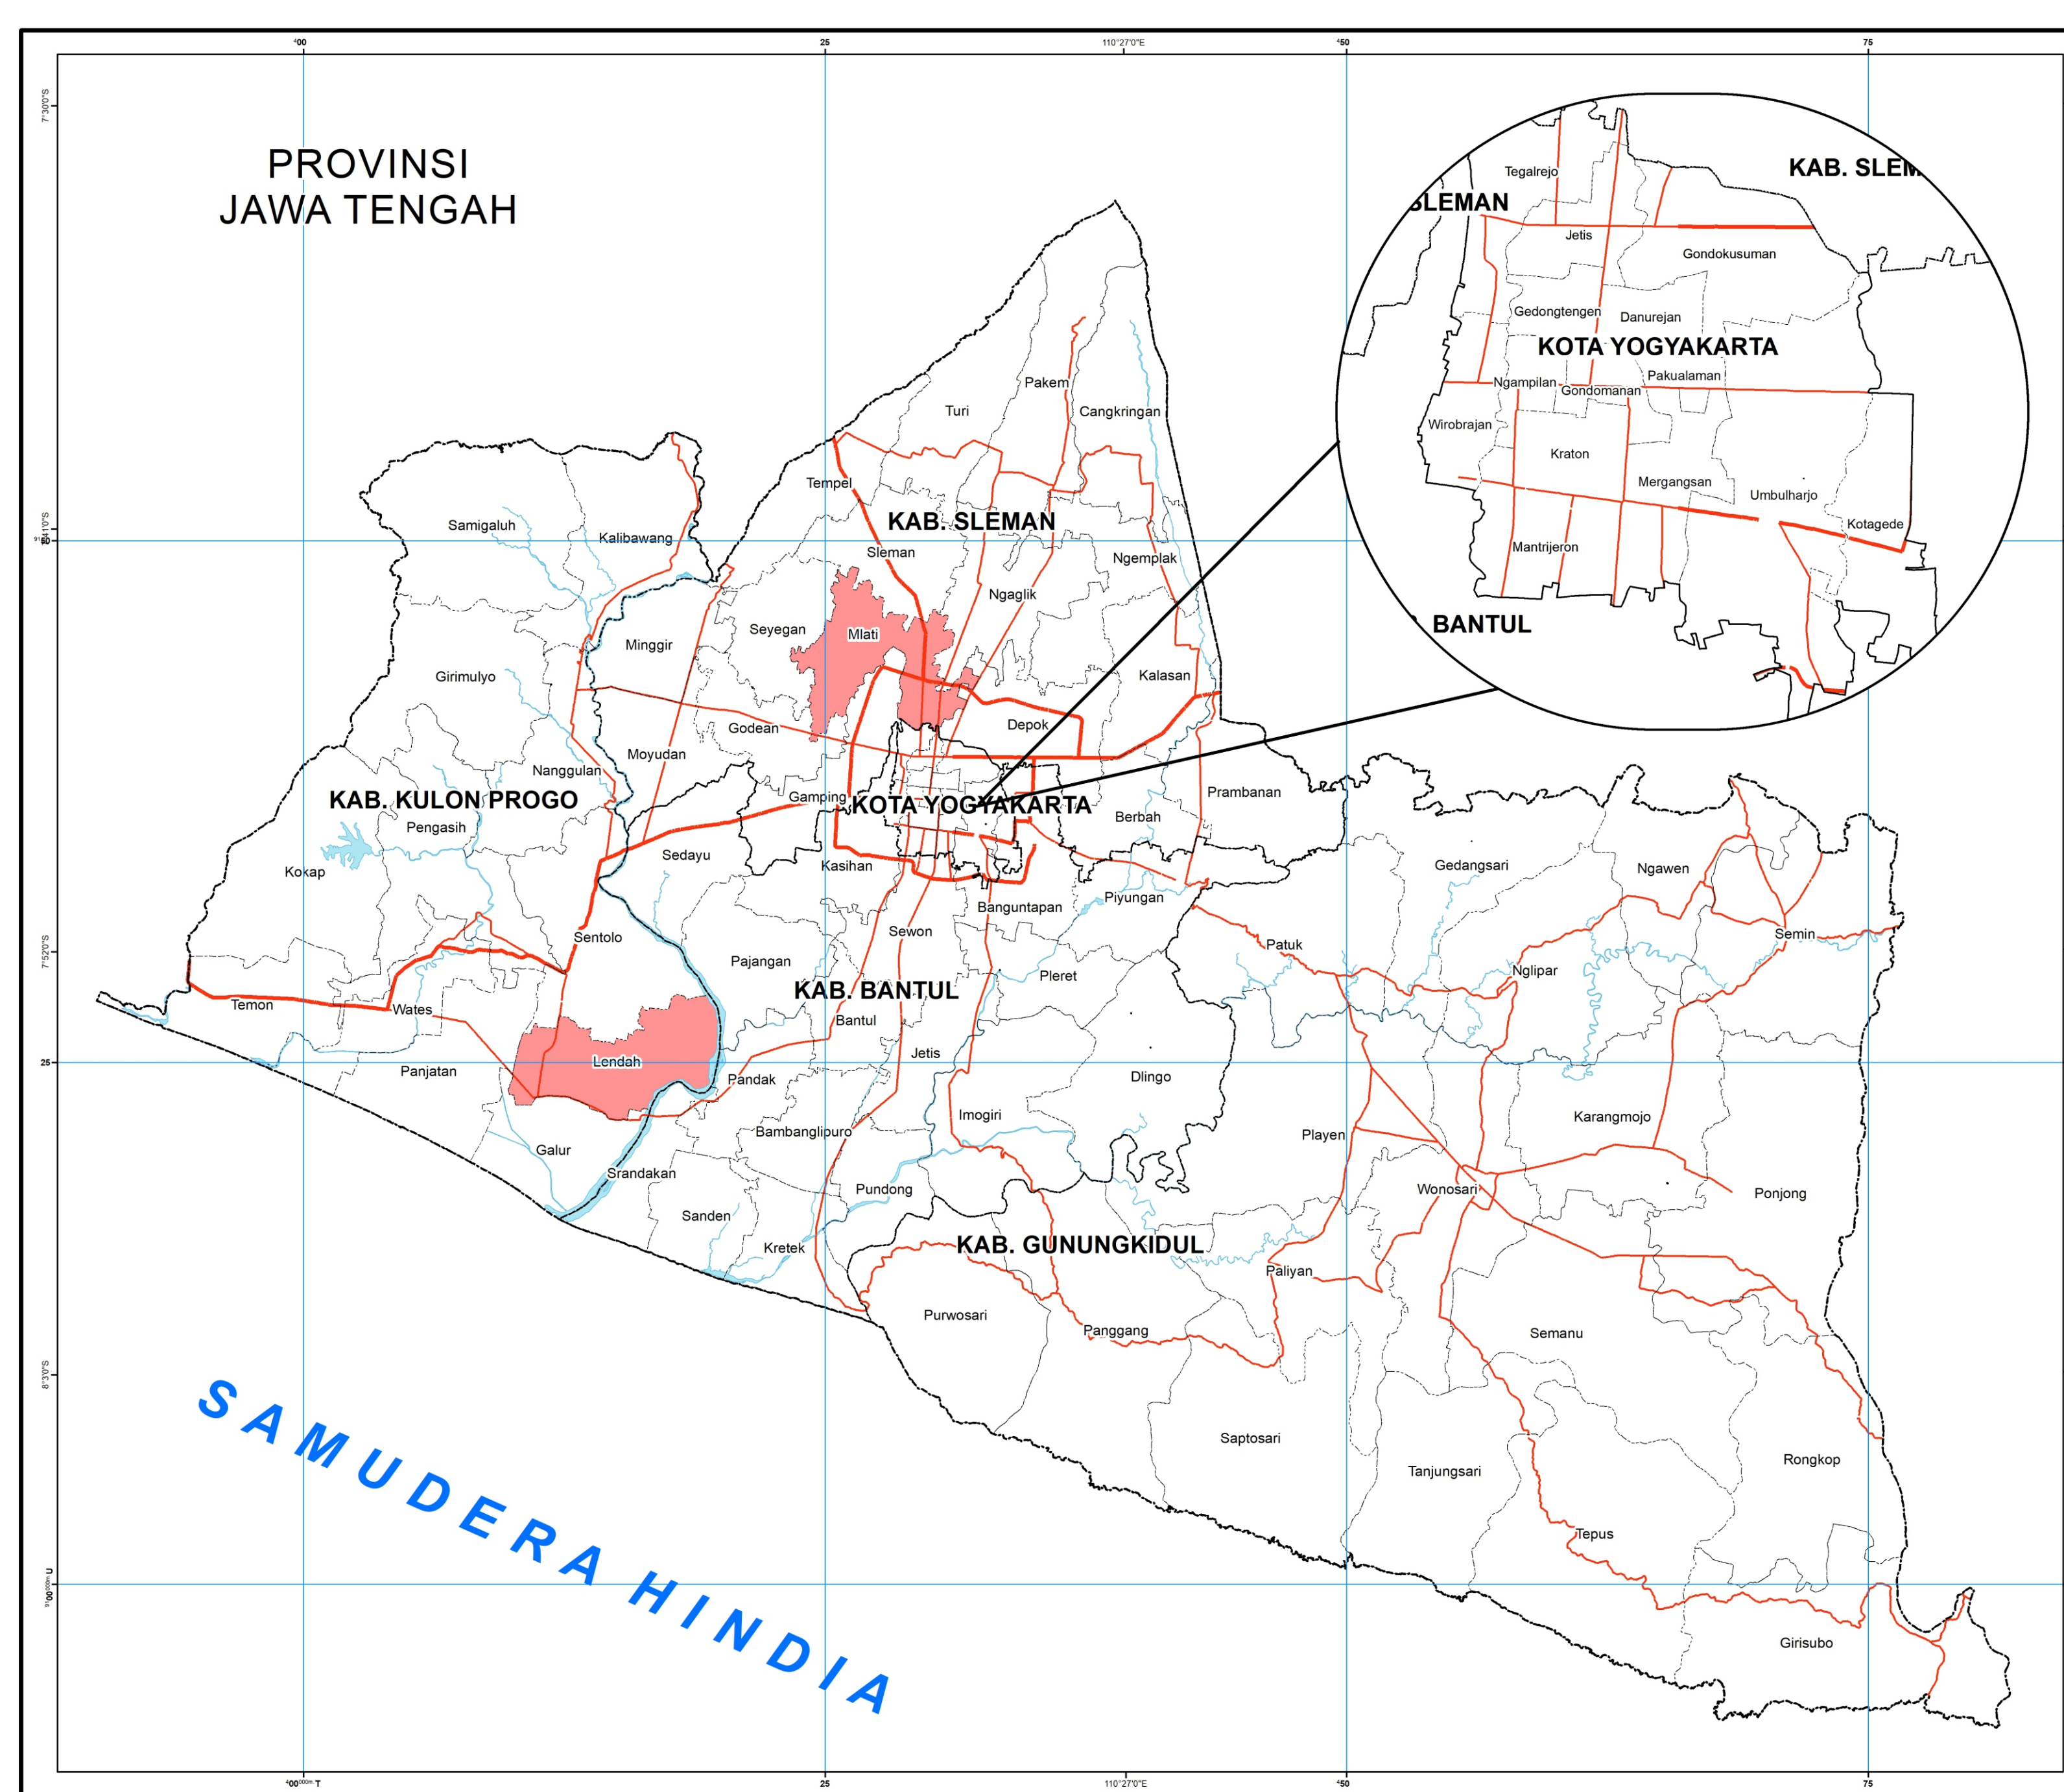

## JUMLAH KEJADIAN

KEJADIAN JUNI 2024

## SEBARAN KEJADIAN

GUNUNGKIDUL (G)  
 BANTUL (B)  
 KULON PROGO (K)  
 SLEMAN (S)  
 YOGYAKARTA (Y)

## JIWA TERDAMPAK

LAKI-LAKI	3
PEREMPUAN	2
N/A	-

Angin Kencang | 15-06-24 | Mlati Kab. Sleman  
F. TRC BPBD Kab. Sleman

Kebakaran | 03-06-24 | Playen Kab. Gunungkidul  
F. Relawan Kab. Gunungkidul

Kebakaran Lahan | 21-06-24 | Lendah Kab. Kulon Progo  
F. TRC BPBD Kab. Kulon Progo

U  
 0 25 50 100  
 SKALA 1 : 150.000

**Legenda**  
 Batas Administrasi: Batas Provinsi, Batas Kabupaten/Kota, Batas Kecamatan  
 Aksesibilitas: Jalan Aspal/Ultra, Jalan Keras  
 Sungai dan Taluk-Air: Sungai, Sungai Besar, Wetuk, Sermo