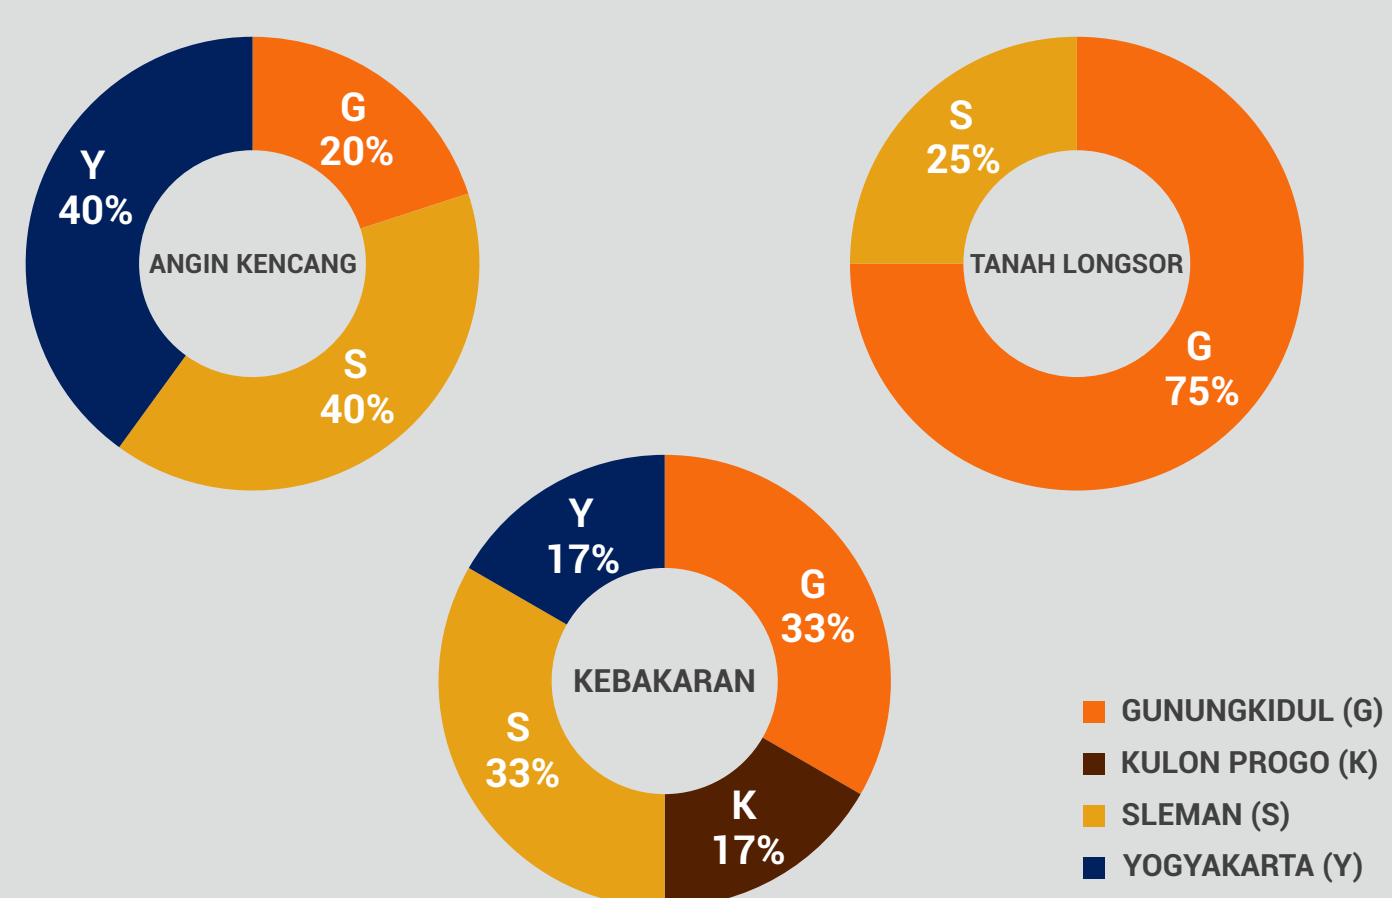

INFOGRAFIS KEBENCANAAN MEI 2024 DAERAH ISTIMEWA YOGYAKARTA

UPDATE DATA KEJADIAN APRIL 2024 DI DIY PER 7 MEI 2024

JUMLAH KEJADIAN

KEJADIAN
APRIL
2024

SEBARAN KEJADIAN

AKTIVITAS MERAPI

STATUS
SIAGA

AKTIVITAS HARIAN GUNUNG MERAPI APRIL 2024

JUMLAH UNIT

DAMPAK KEJADIAN

RUMAH	15
GUDANG	1
KANDANG	2
TEMPAT USAHA	2
JARINGAN NTERNET	1
AKSES JALAN	4
KENDARAAN	14
POHON TUMBANG	10
NILAI KERUSAKAN	Rp 216.000.000

JIWA TERDAMPAK

LAKI-LAKI	14
PEREMPUAN	12
N/A	13

REKAM JEJAK
DISTRIBUSI JUMLAH KEJADIAN
TIAP KECAMATAN
BULAN APRIL TAHUN 2024
DAERAH ISTIMEWA YOGYAKARTA

U
0 25 50 100 150
SKALA 1 : 150.000

Bahan Proyek: ...
Layanan: ...
Date: ...

Legenda

- Batas Administrasi
- Batas Provinsi
- Batas Kabupaten/Kota
- Batas Kecamatan
- Asasibilitas
- Jalan Arteri/Ultra
- Jalan Kolektor
- Sungai dan Taluk-Air
- Sungai
- Sungai Besar
- Wetuk Sempu