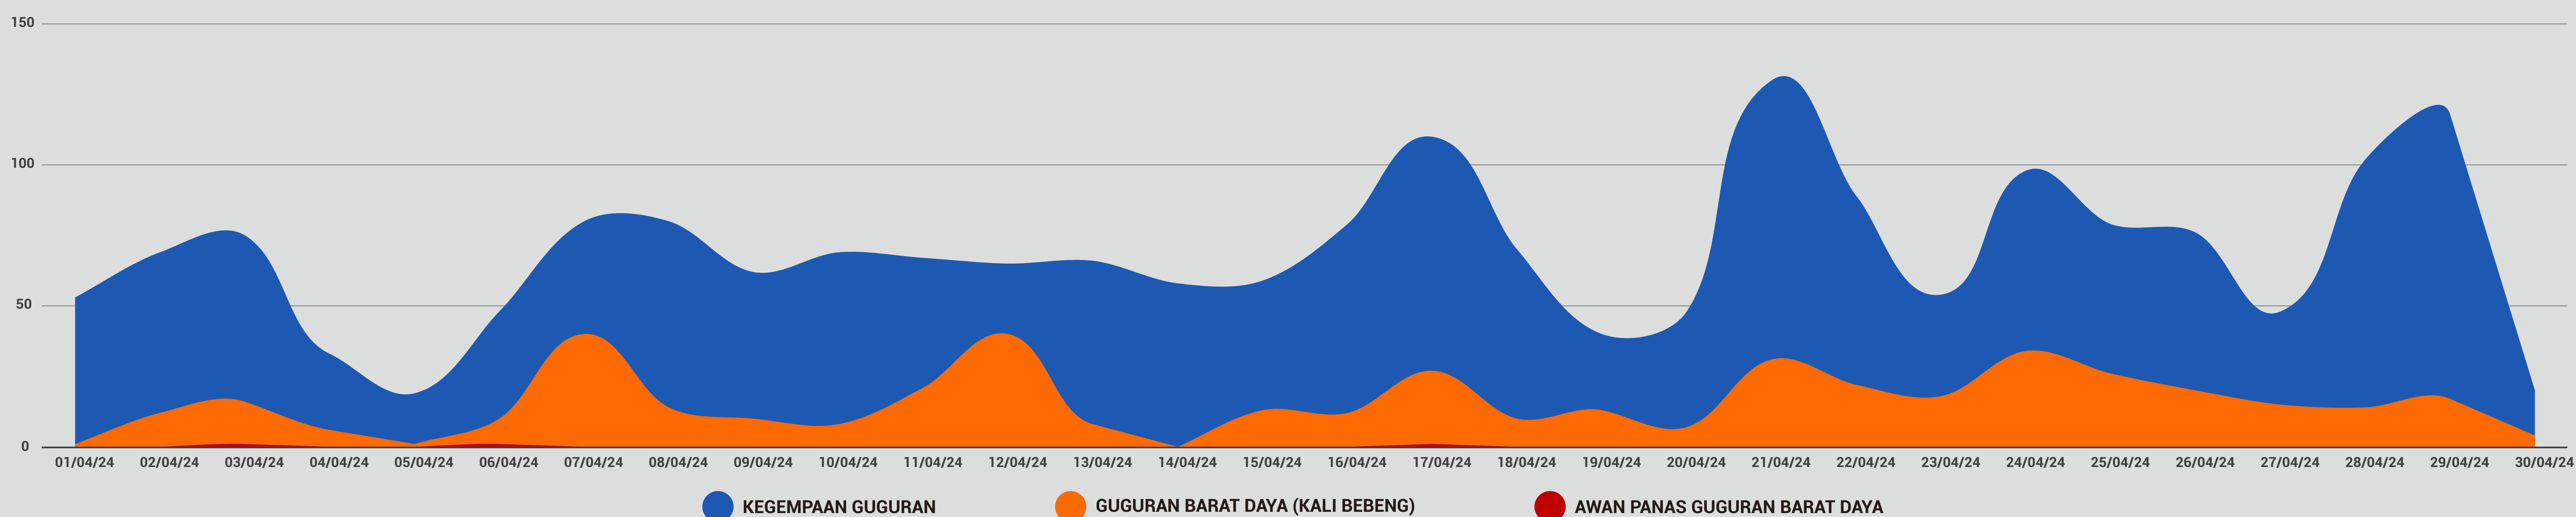

INFOGRAFIS KEBENCANAAN MEI 2024 DAERAH ISTIMEWA YOGYAKARTA

UPDATE DATA KEJADIAN APRIL 2024 DI DIY PER 7 MEI 2024

JUMLAH KEJADIAN

KEJADIAN
APRIL
2024

SEBARAN KEJADIAN

AKTIVITAS MERAPI

STATUS
SIAGA

AKTIVITAS HARIAN GUNUNG MERAPI APRIL 2024

JUMLAH UNIT

DAMPAK KEJADIAN

RUMAH	15
GUDANG	1
KANDANG	2
TEMPAT USAHA	2
JARINGAN NTERNET	1
AKSES JALAN	4
KENDARAAN	14
POHON TUMBANG	10
NILAI KERUSAKAN	Rp 216.000.000

JIWA TERDAMPAK

LAKI-LAKI	14
PEREMPUAN	12
N/A	13

REKAM JEJAK
DISTRIBUSI JUMLAH KEJADIAN
TIAP KECAMATAN
BULAN APRIL TAHUN 2024
DAERAH ISTIMEWA YOGYAKARTA

U
0 25 50 100 150
SKALA 1 : 150.000

Bahan Proyek: ...
Layanan: ...
Date: ...

Legenda

- Batas Administrasi
- Batas Provinsi
- Batas Kabupaten/Kota
- Batas Kecamatan
- Asasibilitas
- Jalan Arteri/Ultra
- Jalan Kolektor
- Sungai dan Taluk-Air
- Sungai
- Sungai Besar
- Wetuk Sempu