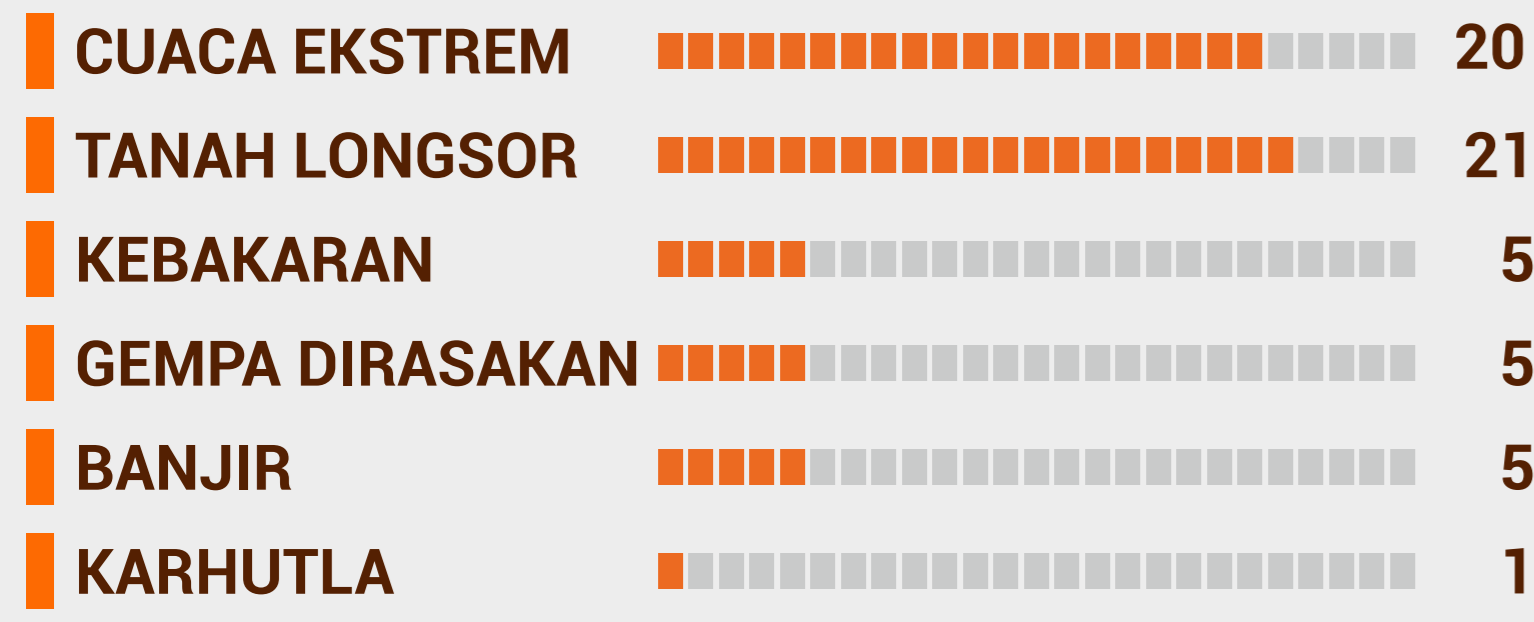

INFOGRAFIS KEBENCANAAN MEI 2026 DAERAH ISTIMEWA YOGYAKARTA

UPDATE DATA KEJADIAN APRIL 2026 DI DIY PER 5 MEI 2026

JUMLAH KEJADIAN

KEJADIAN
APRIL
2026

SEBARAN KEJADIAN

AKTIVITAS MERAPI

**STATUS
SIAGA**

AKTIVITAS HARIAN GUNUNG MERAPI APRIL 2026