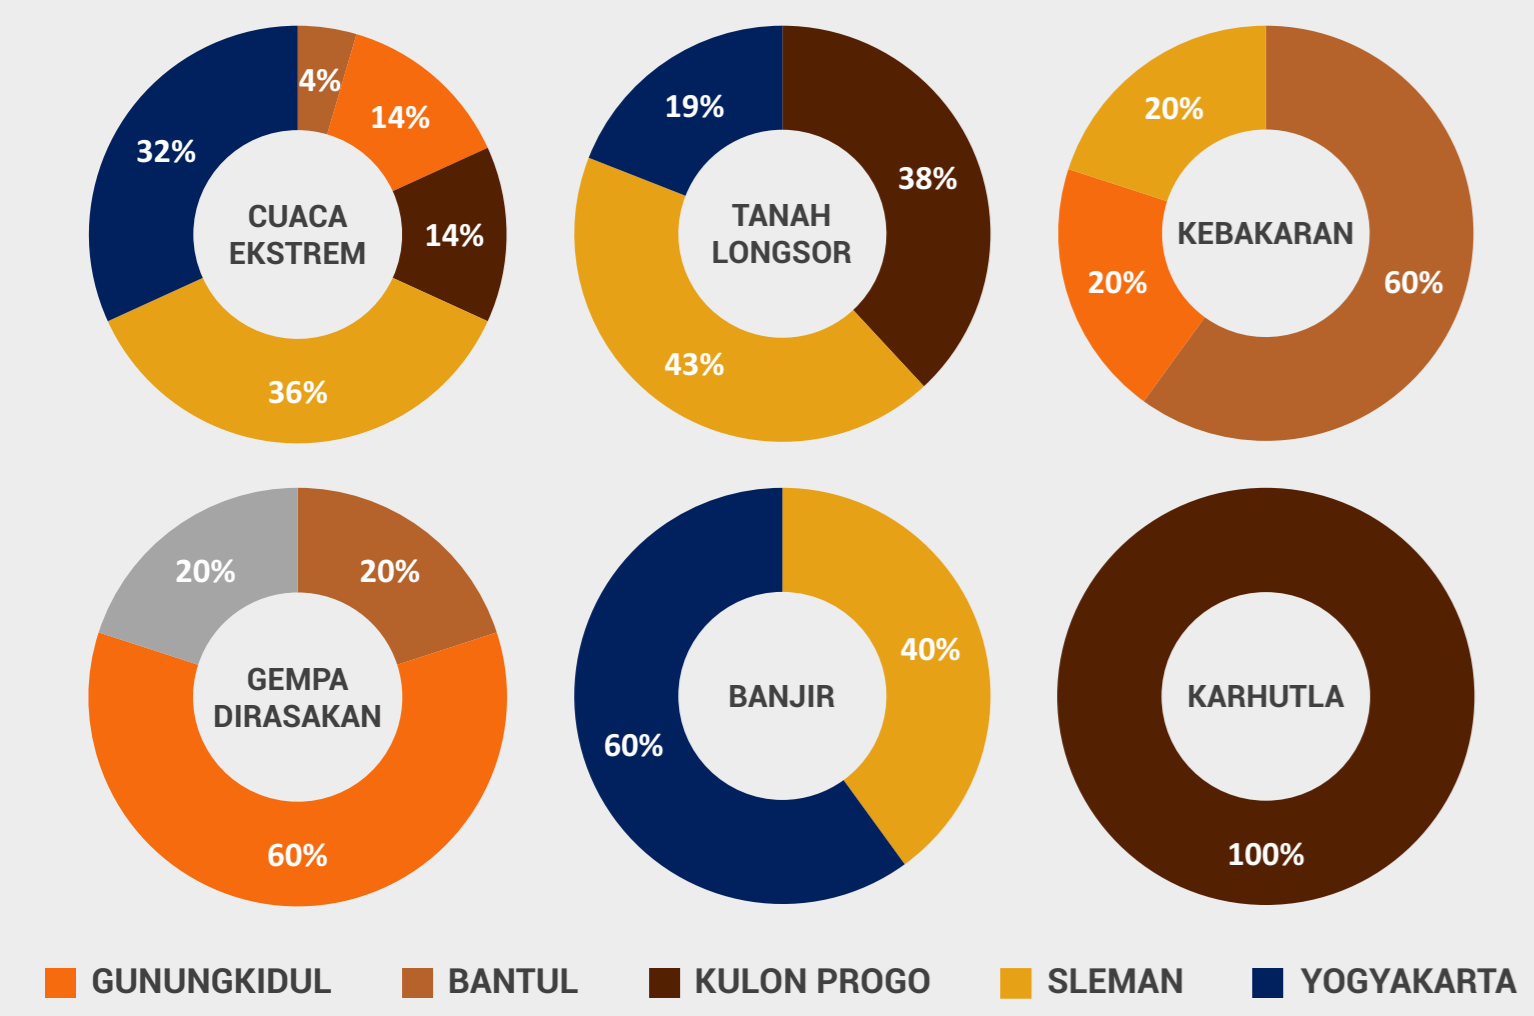

INFOGRAFIS KEBENCANAAN MEI 2026 DAERAH ISTIMEWA YOGYAKARTA

UPDATE DATA KEJADIAN APRIL 2026 DI DIY PER 5 MEI 2026

JUMLAH KEJADIAN

KEJADIAN
APRIL
2026

SEBARAN KEJADIAN

AKTIVITAS MERAPI

**STATUS
SIAGA**

AKTIVITAS HARIAN GUNUNG MERAPI APRIL 2026