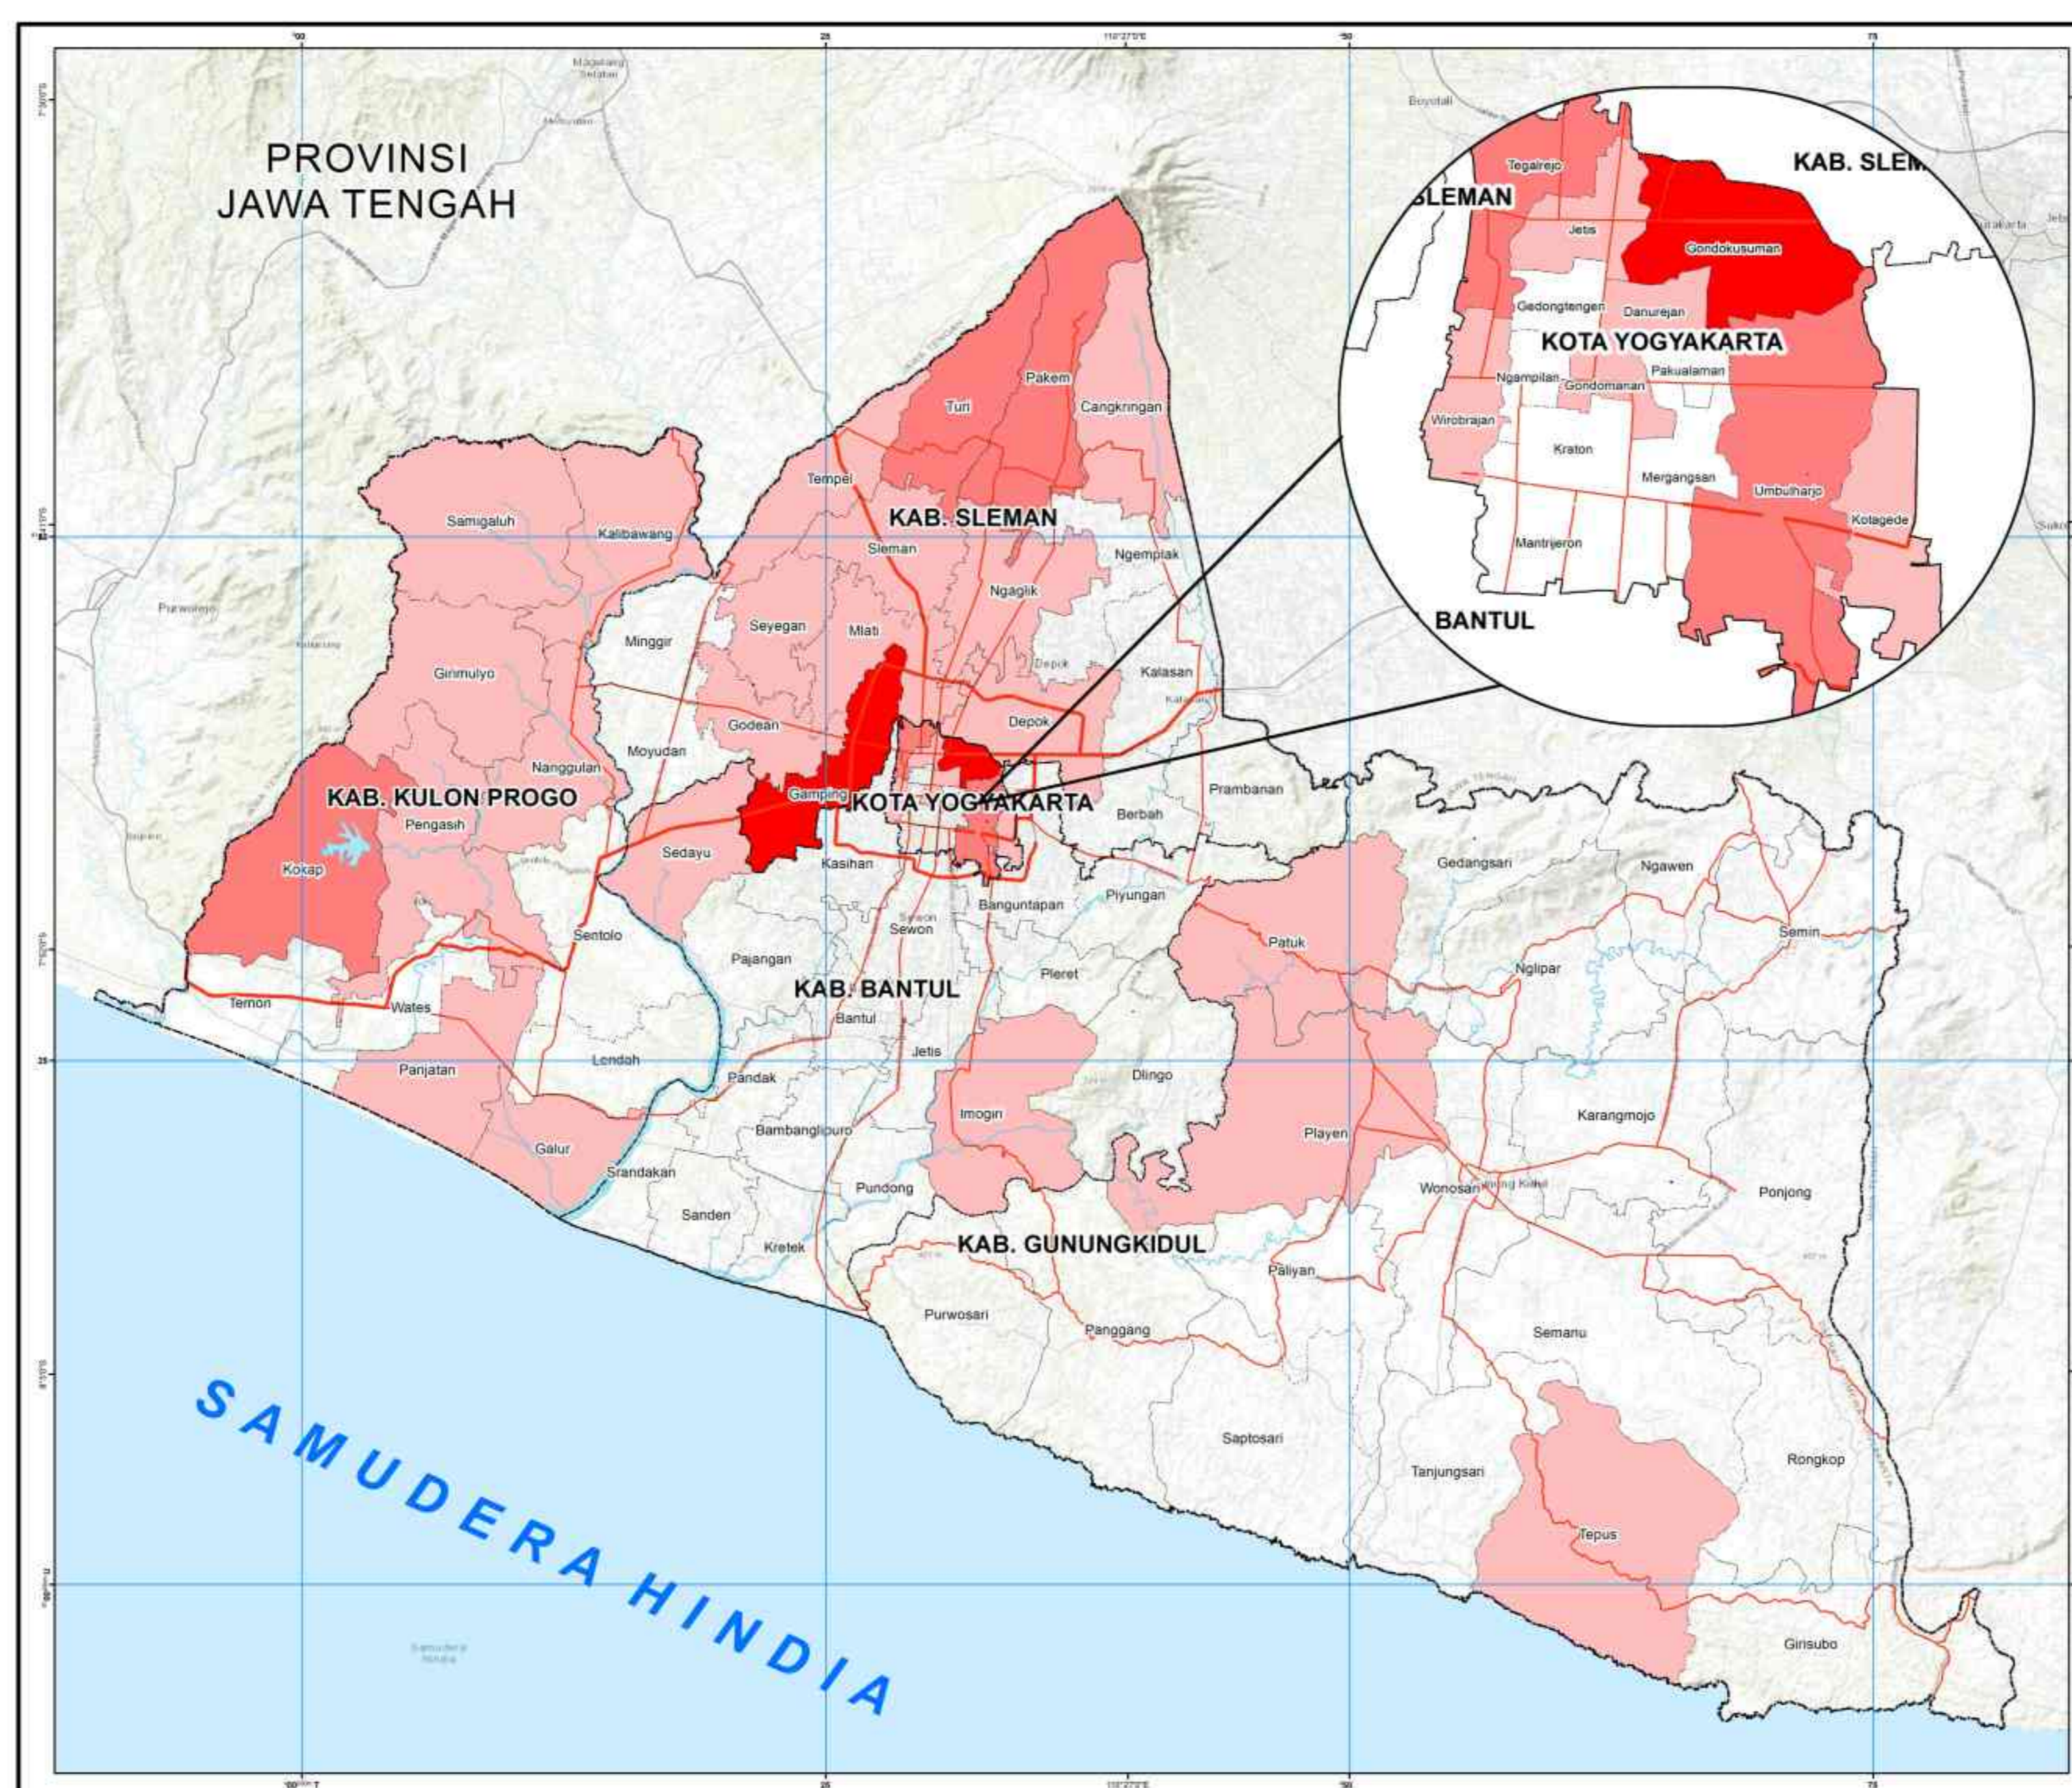

INFOGRAFIS KEBENCANAAN MEI 2026 DAERAH ISTIMEWA YOGYAKARTA

UPDATE DATA KEJADIAN APRIL 2026 DI DIY PER 5 MEI 2026

JUMLAH KEJADIAN

KEJADIAN
APRIL
2026

SEBARAN KEJADIAN

AKTIVITAS MERAPI

**STATUS
SIAGA**

AKTIVITAS HARIAN GUNUNG MERAPI APRIL 2026

JUMLAH
UNIT

DAMPAK KEJADIAN

RUMAH	72
BANGUNAN TERGENANG	8
FASILITAS PENDIDIKAN	4
FASILITAS IBADAH	1
GUDANG	1
PERKANTORAN	1
KANDANG	7
FASILITAS UMUM	1
ASET WARGA	2
TEMPAT USAHA	10
AKSES JALAN	27
JALAN (TITIK)	2
TALUD DAN DRAINASE	19
KENDARAAN	1
JARINGAN LISTRIK	10
JARINGAN TELPON	1
JARINGAN INTERNET	3
POHON TUMBANG	46
POHON TERBAKAR	3000
TAKSIRAN KERUSAKAN	± Rp 370.000.000,-

JIWA TERDAMPAK

JIWA TERDAMPAK	96
LUKA-LUKA	3
MENGUNGI	6

Cuaca Ekstrem | 05-04-26 | Patuk, Kab. Gunungkidul
F. TRC BPBD DIY

Cuaca Ekstrem | 08-04-26 | Danurejan, Kota Yogyakarta
F. TRC BPBD Kota Yogyakarta

Kebakaran | 22-04-26 | Bambanglipuro, Kab. Bantul
F. Relawan Kab. Bantul

RETA TEMATI
DISTRIBUSI TOTAL JUMLAH KEJADIAN
TIAP KECAMATAN
BULAN APRIL TAHUN 2026
DAERAH ISTIMEWA YOGYAKARTA

U
SKALA 1 : 150.000