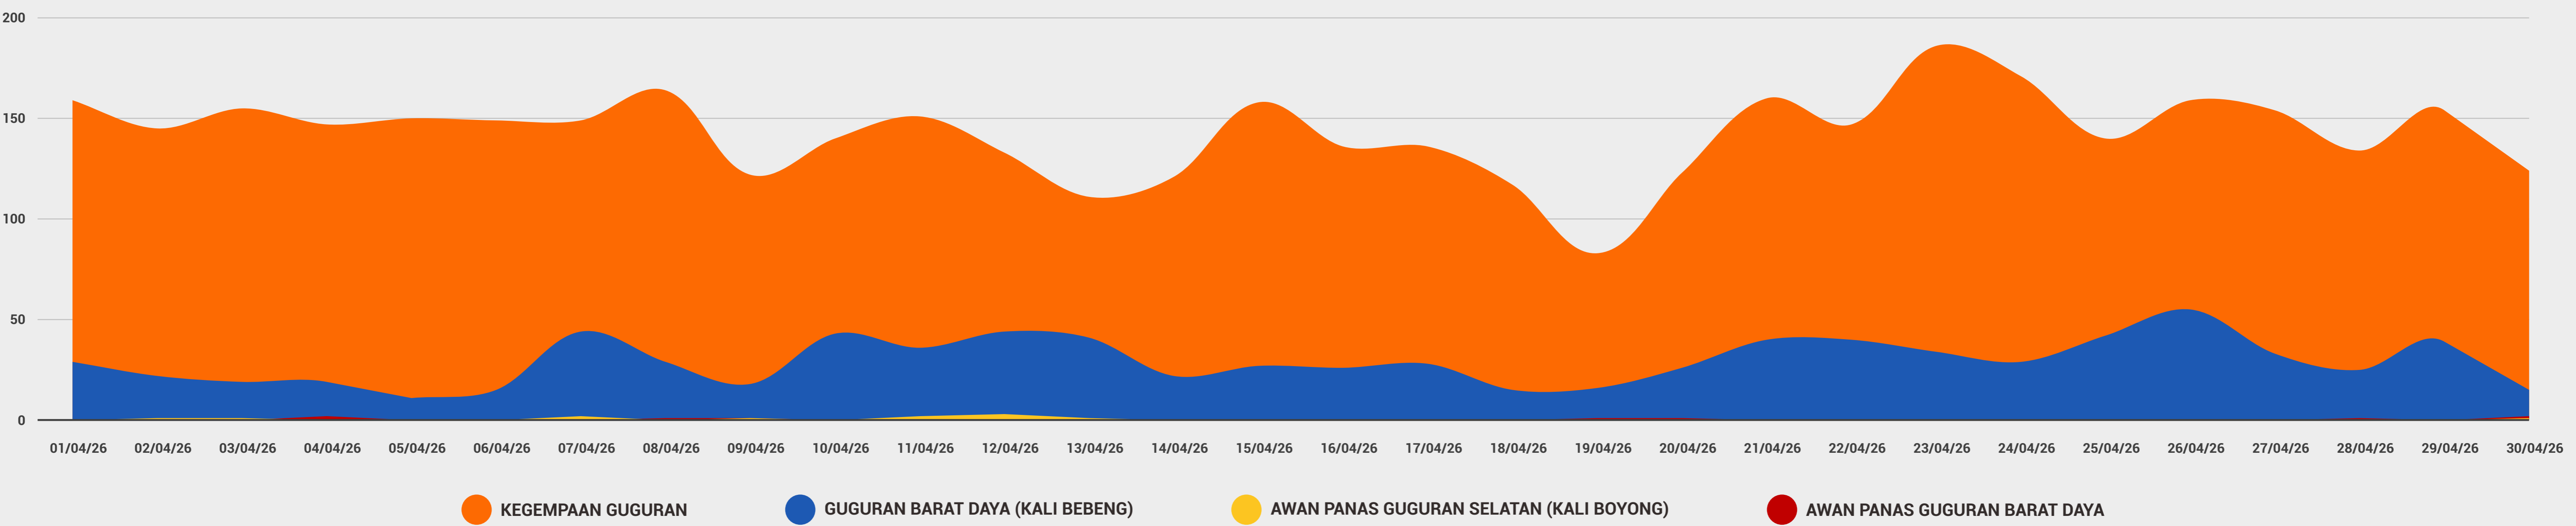

INFOGRAFIS KEBENCANAAN MEI 2026 DAERAH ISTIMEWA YOGYAKARTA

UPDATE DATA KEJADIAN APRIL 2026 DI DIY PER 5 MEI 2026

JUMLAH KEJADIAN

KEJADIAN
APRIL
2026

SEBARAN KEJADIAN

AKTIVITAS MERAPI

**STATUS
SIAGA**

AKTIVITAS HARIAN GUNUNG MERAPI APRIL 2026

JUMLAH
UNIT

DAMPAK KEJADIAN

RUMAH	72
BANGUNAN TERGENANG	8
FASILITAS PENDIDIKAN	4
FASILITAS IBADAH	1
GUDANG	1
PERKANTORAN	1
KANDANG	7
FASILITAS UMUM	1
ASET WARGA	2
TEMPAT USAHA	10
AKSES JALAN	27
JALAN (TITIK)	2
TALUD DAN DRAINASE	19
KENDARAAN	1
JARINGAN LISTRIK	10
JARINGAN TELPON	1
JARINGAN INTERNET	3
POHON TUMBANG	46
POHON TERBAKAR	3000
TAKSIRAN KERUSAKAN	± Rp 370.000.000,-

Kebakaran | 22-04-26 | Bambanglipuro, Kab. Bantul
F. Relawan Kab. Bantul

RETA TEMATI
DISTRIBUSI TOTAL JUMLAH KEJADIAN
TIAP KECAMATAN
BULAN APRIL TAHUN 2026
DAERAH ISTIMEWA YOGYAKARTA

U
SKALA 1 : 150.000